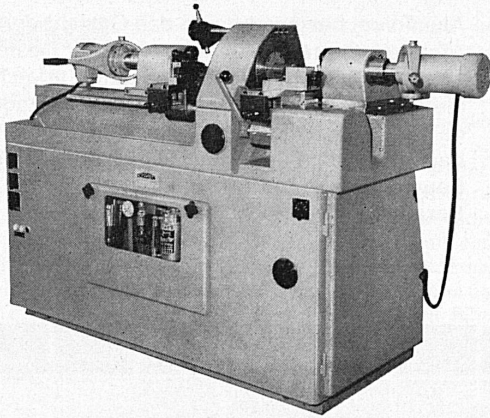

Schweizerische Aluminium AG

Verkaufsabteilung 8048 Zürich, Tel. 051/54 80 80

CHRISTEN

TNL-60 Abläng- und Zentriermaschine

Werkstücklänge auf Wunsch	10-1000 mm 1500 mm	Spezialmaschine mit rotierendem Werkstück, zum genauen und ra- tionellen Ablängen und Zentrieren von zugeschnittenem Stangenma- terial.
Werkstück - \varnothing	3,2-60 mm	
Längentoleranz	$\pm 0,015$ mm	Die TNL-60 ist auch für die Be- arbeitung kleiner Serien wirt- schaftlich.
Hauptspindel Touren	540/1100/2170 Upm	
Motorleistung max.	6 PS	
Bohrspindel Touren	1500/3000 Upm	
Motorleistung max.	1 PS	