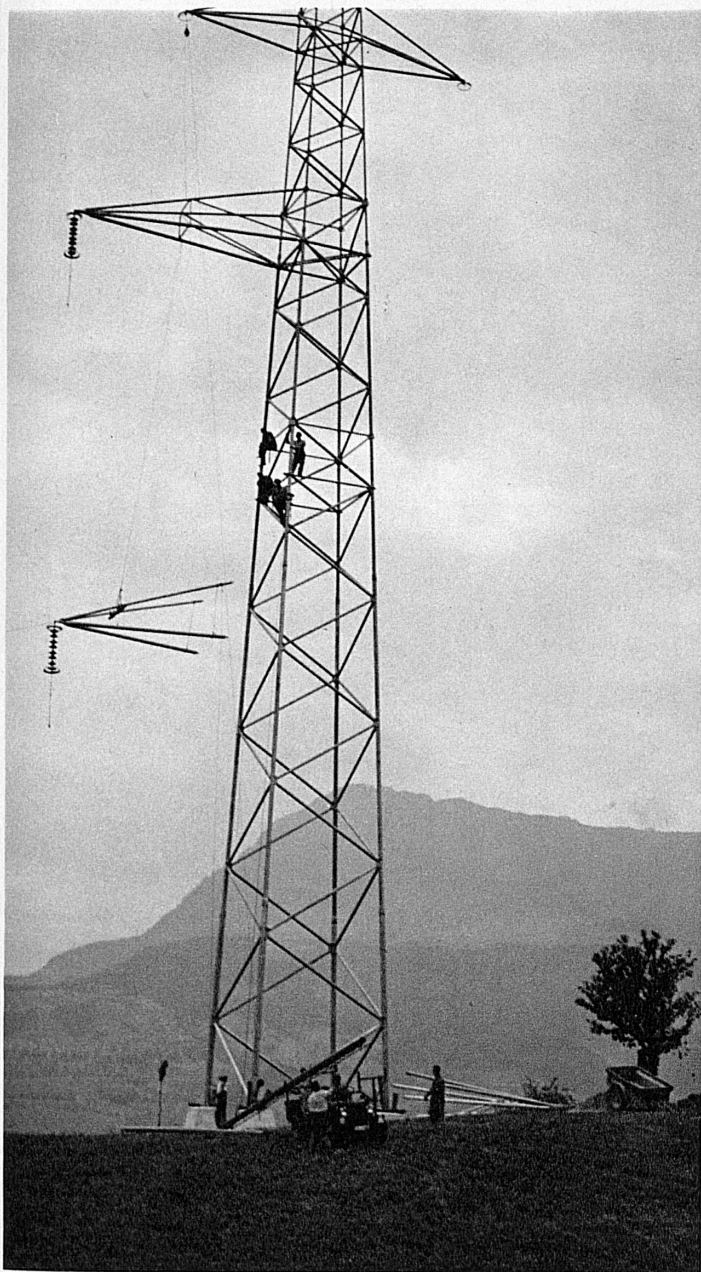

Schwyzer Bier isch
öppis Guets

50 Jahre

Gebrüder Rüttimann Zug

AG für elektrische Unternehmungen
Telefon 042 4 11 25

Spezialgeschäft für
Frei- und Kabelleitungen jeder Art
Schwebbahnen
Trolleybus- und Bahnleitungen