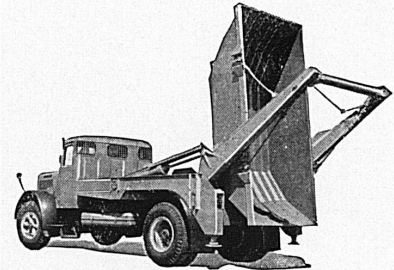

**LES FILS D'AUG. SCHEUCHZER S.A.
LAUSANNE**

Für rationellen Gütertransport:
Krane für jede Hublast
und Steuerungsart
Elektrozüge – Laufkatzen
Transportanlagen
Aufzüge

**Schindler-Aufzug- und
Uto-Kran-Fabrik AG**

8048 Zürich
Tel. 051 52 53 10

WIRZ

WE-LA-KI

Das neue Transportsystem ohne Wartezeit

Wechselmulden

Laden

Kippen

Ein Lastwagen arbeitet ► mit 10 bis 20 Behältern und bietet dadurch grösste Wirtschaftlichkeit