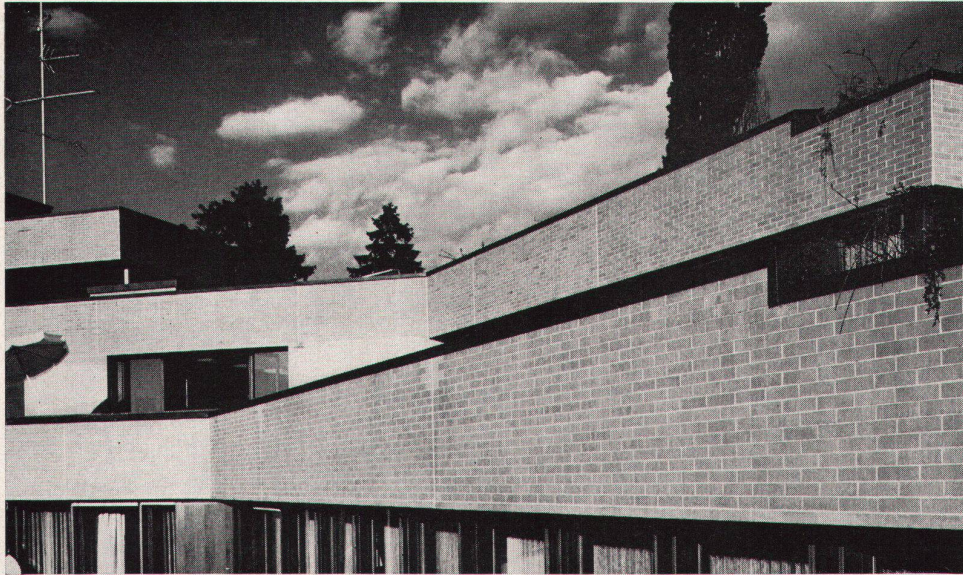

Download PDF: 10.11.2024

ETH-Bibliothek Zürich, E-Periodica, <https://www.e-periodica.ch>

preTon

Sichtbackstein Fassadenelemente

Anwendung beim Büro- und Geschäftshaus der
Suisa und Mechanlizenz Zürich
Architekt: Werner Gantenbein, Zürich