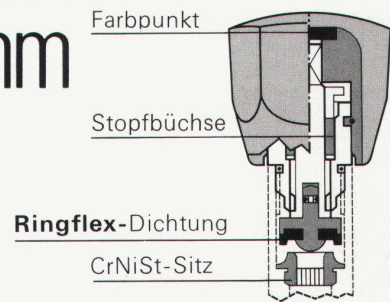

Oederlin ergänzt sein bewährtes Armaturenprogramm mit dem neuen 4-kant-Programm

Mit neuer Technik und Baukastensystem

Das neue 4kant-Programm ist ab Werk mit **Ringflex**-Ventilen ausgerüstet. **Ringflex**-Ventile sind unerreicht in

- Regulierung und Mischung
- konstantem Strahl
- tropfsicherem und geräuschlosem Schliessen

	Norm Anschlüsse und Abmessungen nach URS-Norm Gleiche Stecknippel für alle Ausläufe Gleiche O-Ringe für sämtliche beweglichen Teile Gleiche Befestigung für alle Griffe
Bausatz 3 Körper und 5 Ausläufe mit universellen Kombinationsmöglichkeiten Griffe nach Wahl	Technik Massive Ausführung in Messing nach neuartigem Verfahren (Patent) Alle Wandbatterien mit Schwenkauslauf Badebatterie-Schwenkauslauf mit Umsteller als Austauschereinheit (Patent) OEC-Sanitärerteil SR 65 mit nachziehbarer Stopfbüchse und Ringflex-Ventil (Patent) Geräusch-Messungsatteste zeigen Verwendbarkeit für hohe Ansprüche
Design Zukunftsweisende Formgestaltung Griffe 4kant schwarz oder 5kant transparent mit glatter Oberfläche und versenktem Farbpunkt	

Unser bisheriges Oederlin Sanitär-Programm wird selbstverständlich

Bitte verlangen Sie die technischen Unterlagen bei AG Oederlin+Cie, Armaturenwerk

OEDERLIN + CIE