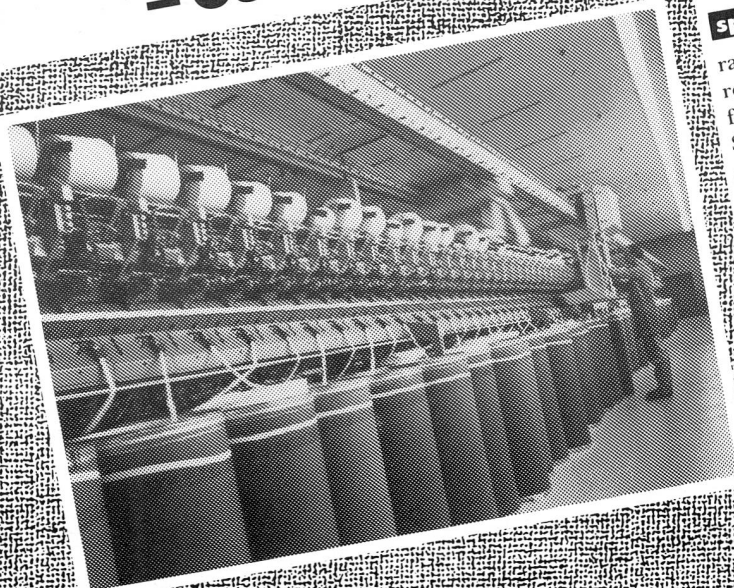

– Modernste Maschinen
– Gute Fachkräfte !

Das sind Voraussetzungen, um in Aarburg Textil-Erzeugnisse höchster Qualität herzustellen. Die Weber-Textil-Werke erfüllen diese Bedingungen; sie

spinnen

rationell und konkurrenzfähig mit leistungsfähigen, modernen Spinnmaschinen,