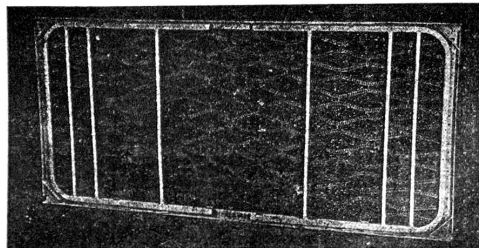

Basler Eisenmöbelfabrik
Th. Breunlin & Co.
Sissach

embru

Embru-Werke AG.
Rüti (Zürich)

Bigler-Spichiger & Cie.
Aktiengesellschaft
Biglen (Bern)