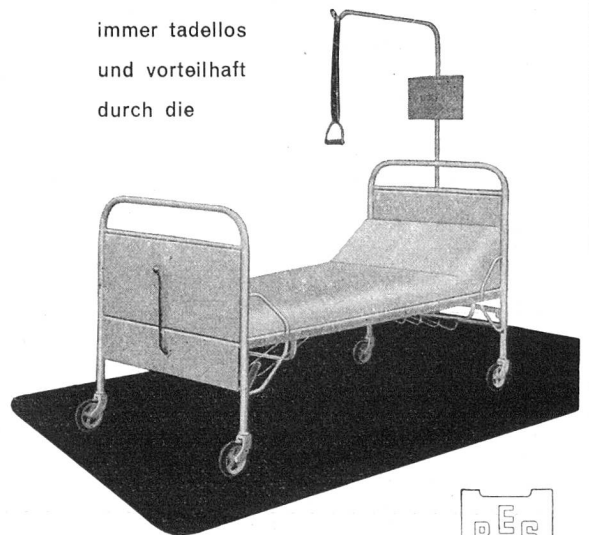

Krankenbetten und übriges Krankenmobiliar

immer tadellos
und vorteilhaft
durch die

Basler Eisenmöbelfabrik AG Sissach

vorm. Th. Braunlin & Cie.   Telephon (061) 7 44 61