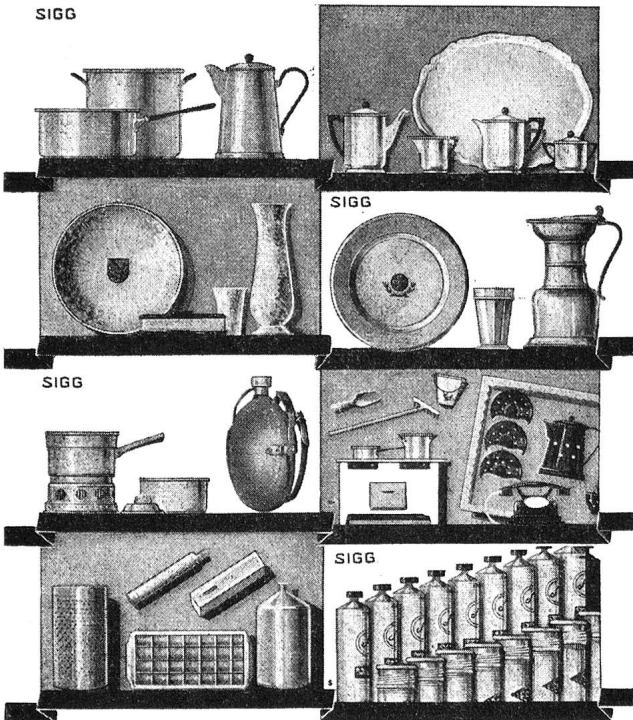

SIGG

Haus- und Küchengeräte aus Aluminium • Sportartikel • Aluminium-Spielwaren • Kunstgewerbl. handgehämmerte Metallwaren «SIGAL» Geschenkartikel, Haus und Tafelgeräte aus Messing, vernickelt, versilbert, verchromt • Artikel aus Feinzinn • Tuben, Hülsen und Dosen für Verpackungszwecke • Spezial-, Zieh- und Stanzartikel.

Aktiengesellschaft **SIGG** Frauenfeld / Schweiz

Aluminium- und Metallwarenfabrik