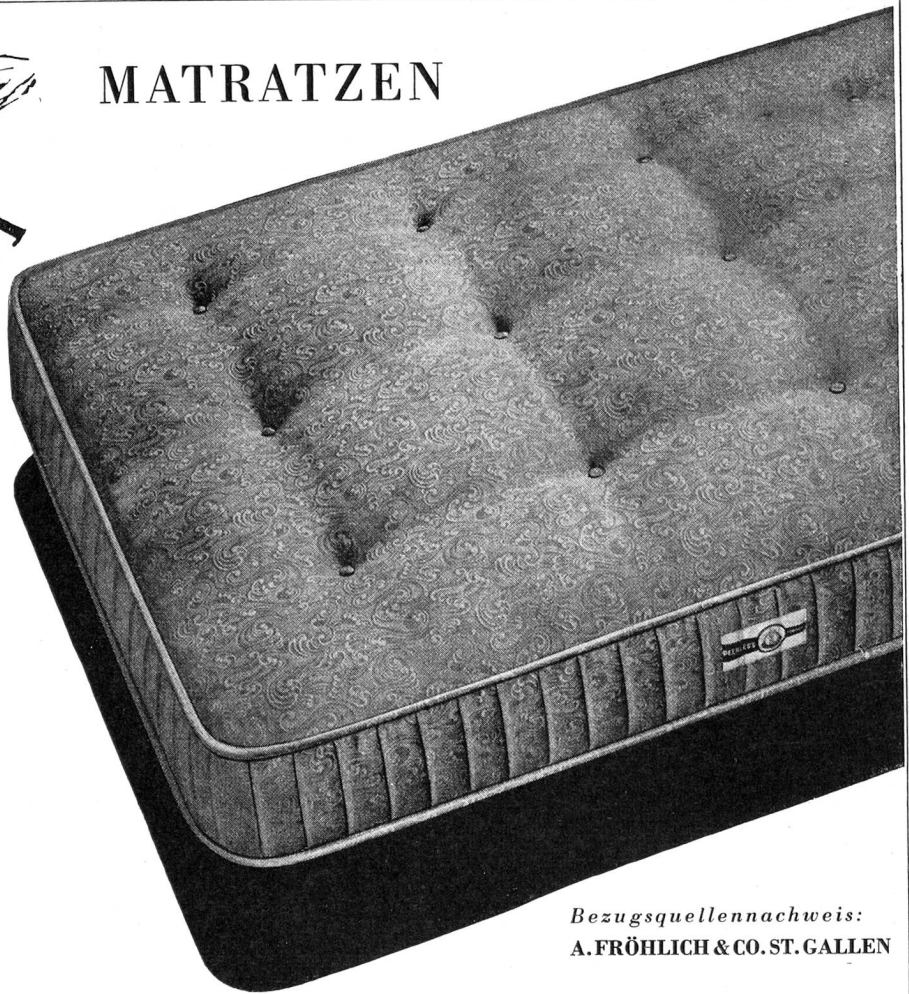

Abteilung Metallmöbel Telefon (051) 25 07 47
Fabriken in Wald und Dürnten ZH Telefon (055) 2 35 92

CARY
LE LOCLE
Suisse
JAUGES . LEHREN . GAUGES

Albrecht Schläpfer

BETTWAREN * AUSSTEUERN * BEBESTUBE
ZÜRICH 1 AM LINTHESCHERPLATZ TEL. (051) 23 57 47

MATRATZEN

werden vor allem dort gewählt, wo man besonderen Wert legt auf **gesunden Schlaf**. Auf dieser Matratze liegen Sie wohligh bequem und **sinken doch nicht ein!** Die muskelgepolsterten Schulter- und Hüftpartien tragen den Körper. Andere Körperteile — wie Nierengegend und Kniekehlen — bleiben entlastet. Die Ruhe auf einer PERLA-Matratze bringt auch die dringend notwendige Gelegenheit zur Streckung der Wirbelsäule. Ein weiterer, wichtiger Vorteil dieser Matratzen ist ihre völlige Geräuschlosigkeit. Die sinnreiche Verbindung und Verknotung in der PEERLESS-Einlage verhindern jedes Quietschgeräusch.