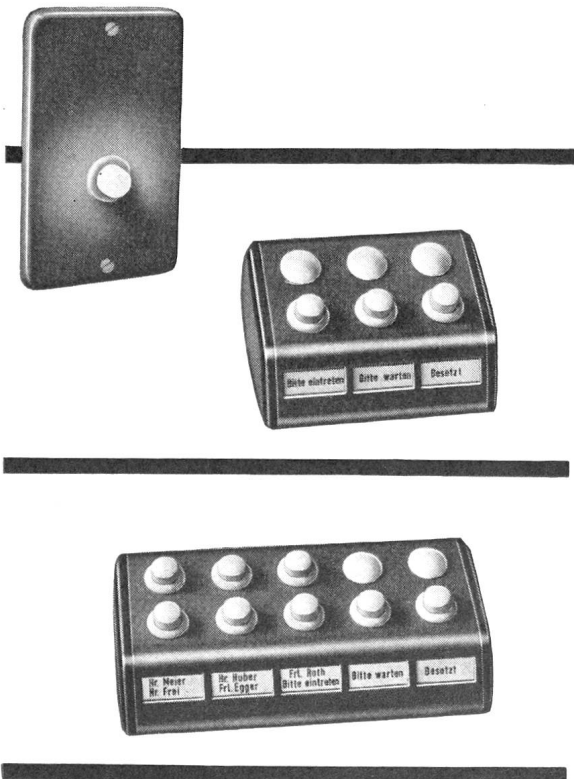

NABHOLZ AG SCHÖNENWERD

besser ruhen
auf hand-
werklichen
Matratzen

vom

Sattler-Tapezierer

**ALBISWERK
ZÜRICH A.G.**

ALBIS-LICHTRUF-ANLAGEN

SICHER UND EINDEUTIG . . .

kennzeichnet die **ALBIS-LEUCHTTASTE** den Schaltzustand der Lichtrufanlage.

HANDLICH UND BEQUEM . . .

zu bedienen sind unsere Lichtrufapparate, da der **LEUCHTKNOPF** als Drucktaste oder Druckschalter leicht mit Finger, Handrücken oder Ellenbogen betätigt werden kann.

ANSPRECHEND UND HARMONISCH . . .