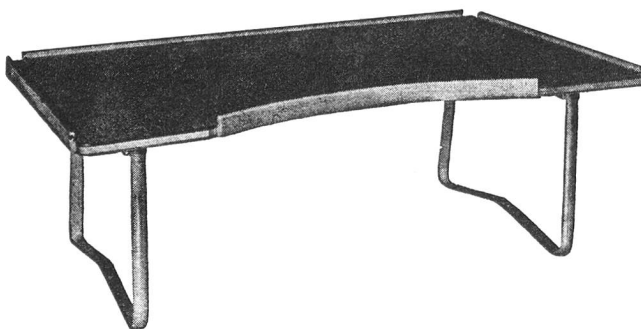

Chocolat Cima-Norma S.A.

Dangio TI

SCHUHFABRIK

STUBER & CIE. AG

Herzogenbuchsee

Berg-, Sport- und Skischuhe seit 1898

Hess Lese- und Esstisch 965 patentiert

Müheles können die beiden Füße aufgeklappt werden. Platte 60 x 40 cm, Höhe 23 cm, Füße mattverchromt, Platte in Buche, wasserfest lackiert