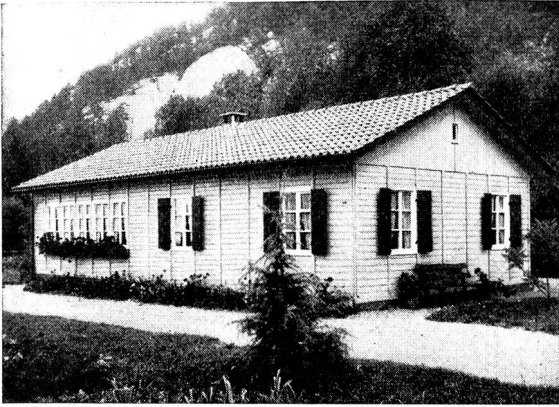

Zerlegbare Holzhäuser

Für rasche Erstellung von Unterkunfts- und Schlafräumen, Behelfsheimen, Kantinen, Büros, Kapellen, Schulpavillons, Werkstätten, Baubarracken, Lagerschuppen im Barackensystem haben wir stets Holzelemente vorrätig. Wir unterbreiten Ihnen gerne praktische und wirtschaftliche Vorschläge.

Referenzen grosser Schweizer Industrien und Bauunternehmungen sowie internationaler Organisationen.

Verlangen Sie unsern Spezialprospekt B.

Sie
schrybt
am
schönschte
uf

HERMES

Hermag

Hermes-Schreibmaschinen AG, Waisenhausstr. 2
Zürich Generalvertretung für die deutschsprachige Schweiz.   Vertreter für alle Kantone

10

vollkommen für
alle Feinwäsche

Zart, wundervoll und sparsam wäscht und pflegt «express» alle Ihre feinen Sachen: Wolle, Nylon, Seide, Kunstseide, aber auch Kleider, Mäntel, Teppiche, Polster, Vorhänge, gestrichene Möbel, Wände und überhaupt alles, was Wasser verträgt.

Sträuli wäscht
alles vollkommen

Apparate aus rostfreiem Stahl für pharmazeutische und medizinische Zwecke. — Sterilisierapparate. — Autoklaven. Maschinen und Apparate für die Nahrungsmittelindustrie. Zentrifugen. — Pasteuriseranlagen

Gebrüder Ott AG, Maschinenfabrik, Worb

Filiale in Zürich, im Schilf 10