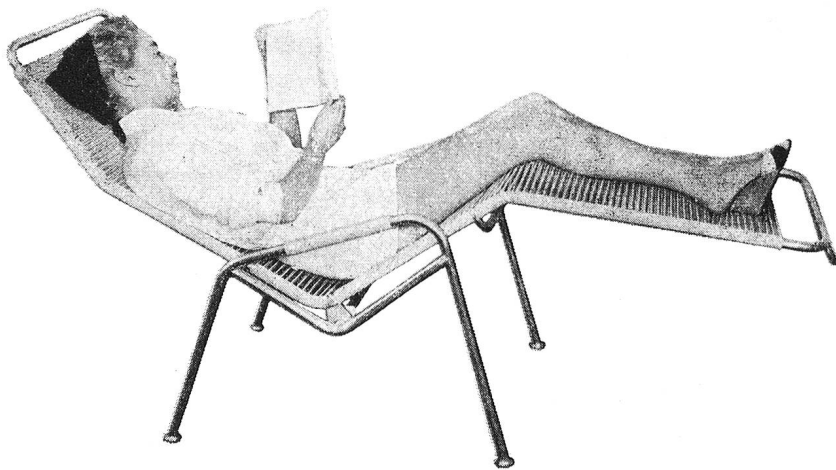

SCHAFFHAUSER
WATE
MIT DER
GROSSEN
SAUGKRAFT

Altorfer Liegestuhl 555

(Modell gesetzlich geschützt)

Ein äusserst bequemes und schönes Möbel, das in den Gärten des Privathauses, in den Hotelgärten, in Strandbädern, in Spitätern und Sanatorien willkommene Dienste leistet. Eine leichte Gewichtsverlagerung genügt, um den Liegestuhl aus der «Einsteigelage» in die bequeme «Ruhelage» (s. Abb.) zu bewegen. Metallteile verzinkt. Die Liegefläche und die Armlehnen sind mit unverwüstlichen, wetterbeständigen Plastic-Kordeln in gelb, grün oder rot bespannt. (Gewünschte Farbe der Kordeln in der Bestellung bitte angeben.) Preis Fr. 159.—.