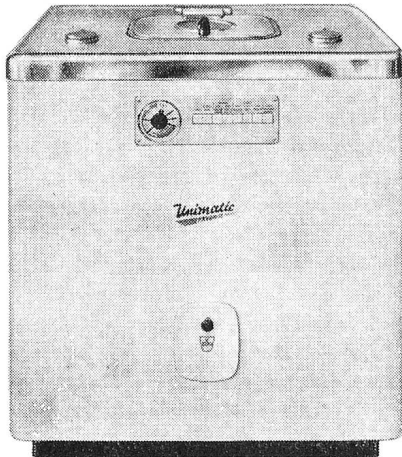

Zweimaliges vollautomatisches Vorwaschen für stark beschmutzte Wäsche
Praktische Obeneinfüllung
Doppelseitige Lagerung der Trommel
Durchlaufspülung bei erhöhtem Wasserstand
Hervorragender Spüleffekt
Fassungsvermögen bis 10 kg Trockenwäsche
7 absolut vollautomatische Waschprogramme
Trommel, Bottich, Boiler,