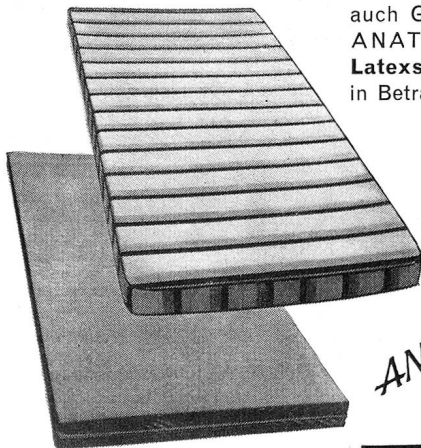

immer tadellos und vorteilhaft durch

Basler Eisenmöbelfabrik AG Sissach

vorm. Th. Breunlin & Cie. Tel. (061) 85 17 91

Medaille als Andenken an diesen eminenten Gelehrten

In Bronze das Stück Fr. 10.—

In Silber 0,925 das Stück Fr. 30.—

HUGUENIN

MÉDAILLEURS gegründet 1868

LE LOCLE

Beim Anschaffen von Matratzen

auch GURIPOR
ANATOMIC aus
Latexschaum
in Betracht ziehen

ANATOMIC

Prakt. Prüfung Schweiz.
Institut für Hauswirtschaft
bestanden

Guripor

Die GURIPOR-Matratze ist ein bewährtes Schweizer Fabrikat. Dank dem **verstärkten Mittelteil** ist die Matratze GURIPOR ANATOMIC vollkommen. Sie stützt den Körper beim Liegen und Sitzen in idealer Weise.