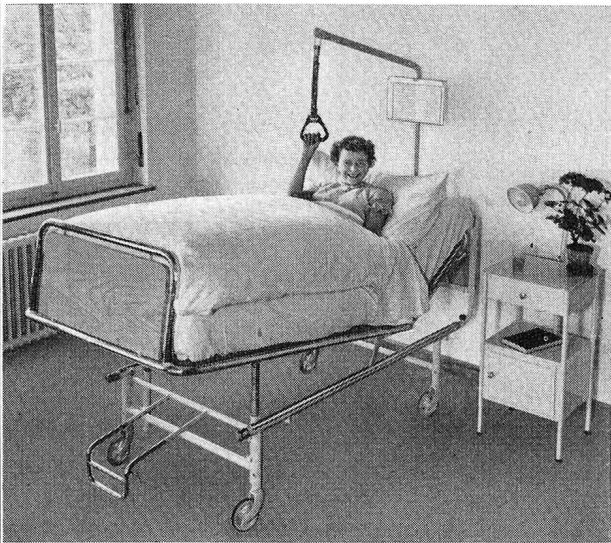

Legen Sie Ihre Ersparnisse richtig an?
Wir beraten Sie gerne.

SCHWEIZERISCHER
BANKVEREIN

OUATE DE
SCHAFFHOUSE
QUALITÉ
EXTRA
ABSORBANTE

SCHAFFHAUSER
WATE
MIT DER
GROSSEN
SAUGKRAFT

**Hochlager-
Krankenbetten**
und übriges Krankenmobiliar

Die GURIPOR-Matratze ist ein bewährtes Schweizer Fabrikat. Dank dem **verstärkten Mittelteil** ist die Matratze GURIPOR ANATOMIC vollkommen. Sie stützt den Körper beim Liegen und Sitzen in idealer Weise.