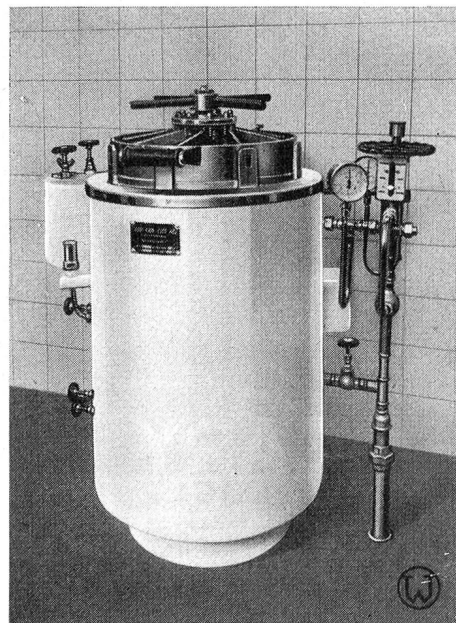

Apparate aus rostfreiem Stahl für pharmazeutische und med:z'nische Zwecke. — Sterilisierapparate. — Autoklaven. Maschinen und Apparate für die Nahrungsmittelindustrie. Zentrifugen. — Pasteurisieranlagen

Gebrüder Ott AG, Maschinenfabrik, Worb

Filiale in Zürich, im Schilf 10