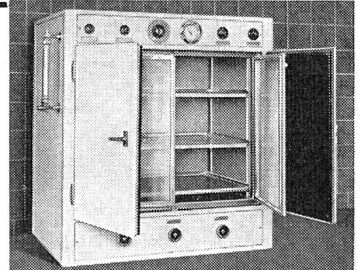

Seit Jahrzehnten in der Fabrikation elektrothermischer Spezialapparate an der Spitze

Apparate für Laboratorien der chemischen und pharmazeutischen Industrie sowie für Spitäler

Apparate für Gewerbe u. Industrie

Spezialöfen für Raumheizung