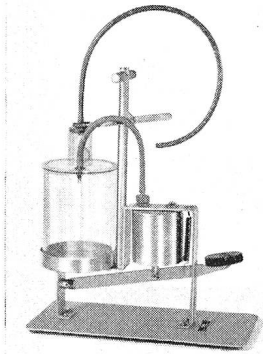

Alles für die Sanitäts-Hilfsstelle von

Wullschleger & Schwarz Basel 1

Unterer Heuberg 2, Telefon 061 / 23 55 22

Wild M 11

Das neuartige,
ausbaufähige Mikroskop

Ideal für Kurse und Laboratorien, für Studenten der Medizin und der Naturwissenschaften. Die Grundausrüstung lässt sich später nach dem «Baukastenprinzip» mit wenigen Handgriffen bis zum Forschungsstativ ausbauen.