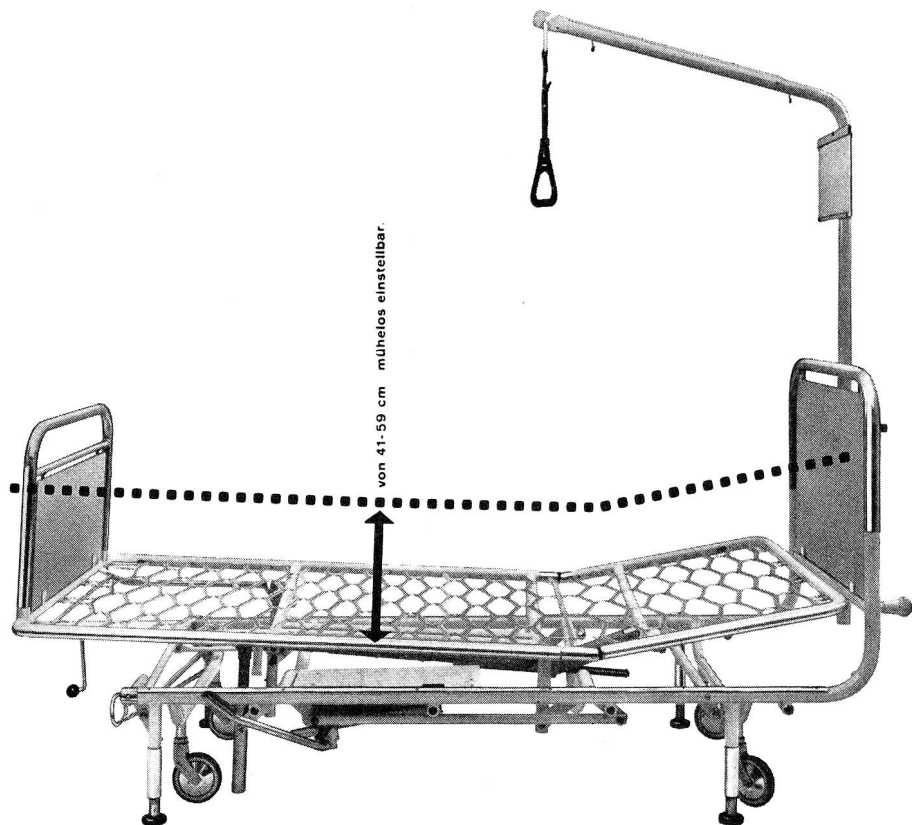

FILTROX

FILTROX—Einsichtenfilter Modell 200 mit 160 l Druckkessel; rostfreier, säurebeständiger Stahl; Filterfläche 0,03 m²; Leistung 10—30 l/h; für Entkeimung von Injektionslösungen, Sera, etc.; Direktabfüllung in Grossampullen durch Magnetventil.

HUGUENIN

MÉDAILLEURS seit 1868

LE LOCLE

**Geistlich Arzneimittel
aus eigener Forschung**

Geistlich Wetzhusen

**Das neue Embru-Krankenbett mit in der Höhe
verstellbarer Liegefläche
spart dem Pflegepersonal manchen Gang.**

Den Veska-Normen
entsprechendes Bett mit:
Fusshochlagerung
Kurbelkeil oder Pumpenkeil
Hebevorrichtung für die 4 Rollen und
neu:
Liegefläche von 41-59 cm mittels
Fusspumpe müheios einstellbar.
Für die Pflege liegt der Kranke hoch,
nachher kann er — bei Tiefstellung —
ohne oder mit wenig Hilfe
ein- und aussteigen.