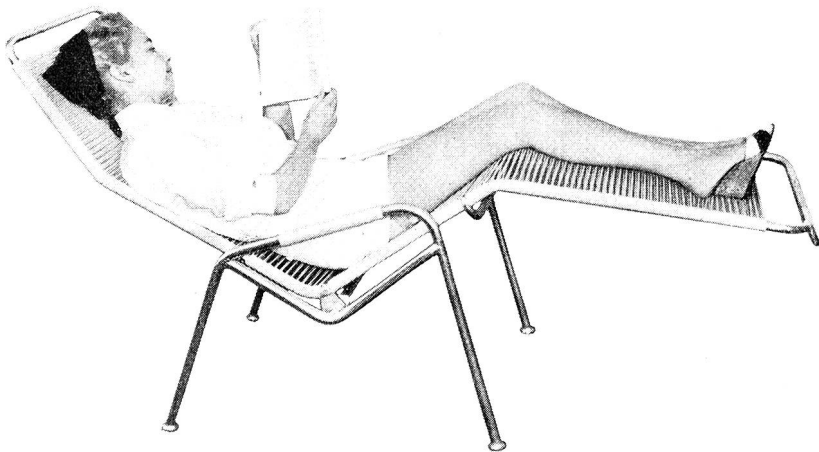

Bezugsquellen-Nachweis:

OSBO Schuhfabrik AG, Liestal

Tel. (061) 84 31 08

Haco-Qualität bewährt sich täglich im Haushalt und im Grossbetrieb!

HACO AG GÜMLIGEN

Telefon (031) 4 20 61

Gesund und schön

Höhensonne
ORIGINAL HANAU

Neue Modelle Preise ab Fr. 152.—
Erhältlich in Sanitäts- und Elektrofachgeschäften
Prospekte und Bezugsquellen gegen Coupon durch
SIEMENS EAG Abt. SIREWA
Löwenstraße 35 Zürich 1 Tel. (051) 25 36 00

Ich bitte um Informationen über die "Höhensonnen"- ORIGINAL HANAU und um Angabe von Bezugsquellen

Name: _____
Ort: _____
Straße: _____

BALLY

Altorfer-Liegestuhl 555
(Modell gesetzlich geschützt)

Ein äusserst bequemes und schönes Möbel, das in den Gärten des Privathauses, in den Hotelgärten, in Strandbädern, in Spitälern und Sanatorien willkommene Dienste leistet. Eine leichte Gewichtsverlagerung genügt, um den Liegestuhl aus der «Einsteigelage» in die bequeme «Ruhelage» (s. Abb.) zu bewegen. Metallteile verzinkt. Die Liegefläche und die Armlehnen sind mit unverwüstlichen, wetterbeständigen Plastic-Kordeln in Gelb, Grün oder Rot bespannt. Fr. 159.—