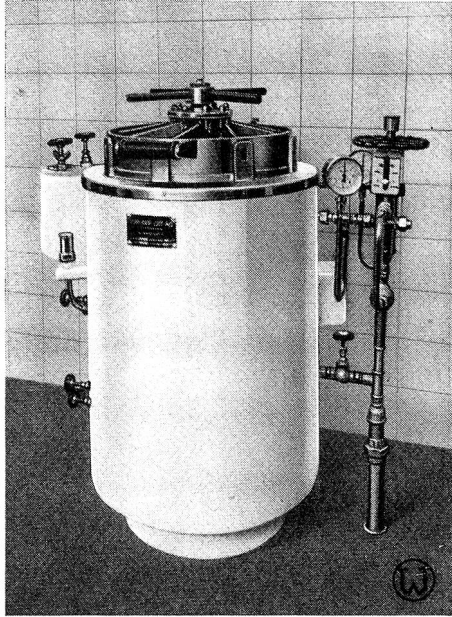

Apparate aus rostfreiem Stahl für pharmazeutische und medizinische Zwecke. — Sterilisierapparate. — Autoklaven. Maschinen und Apparate für die Nahrungsmittelindustrie. Zentrifugen. — Pasteurisieranlagen

Gebrüder Ott AG, Maschinenfabrik, Worb
Filiale in Zürich, im Schilf 10