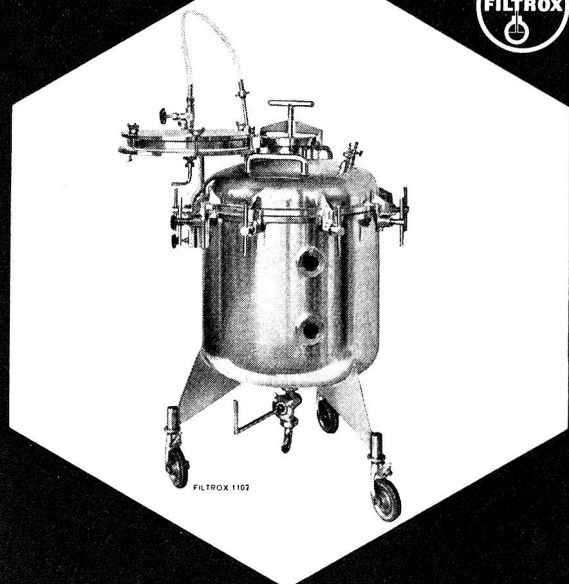

J.R. Geigy A. G., Basel

FILTROX Einschichtenfilter Modell 400
demontierbar zusammengebaut mit 150 l Druckkessel;
rostfreier, säurebeständiger Stahl; Filterfläche 0,12 m²;
Trubraum 2,8 l; Leistung 60 - 120 l/h; für die Blut-
serum Industrie.