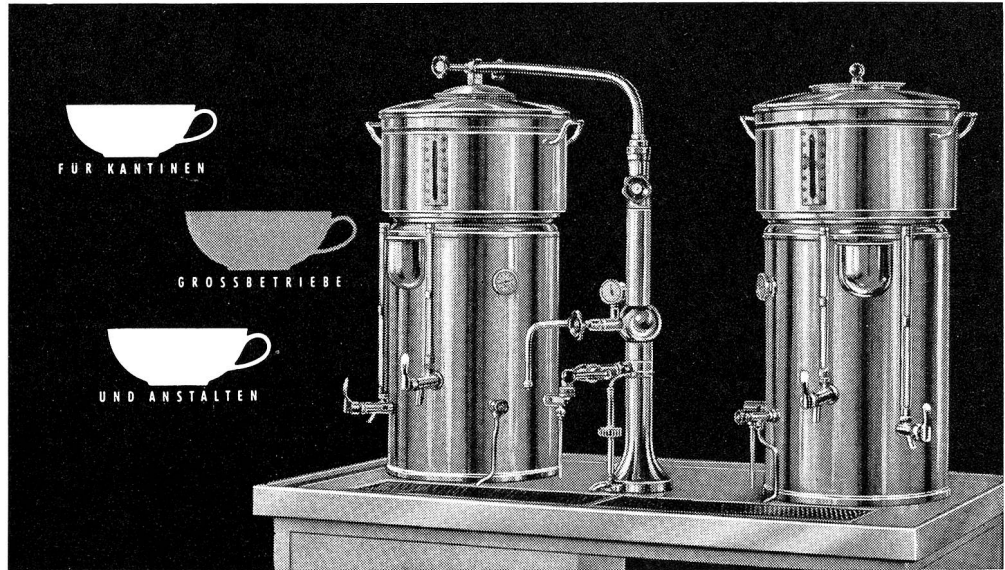

DAS SCHWEIZERISCHE ROTE KREUZ

Nr. 2 70. Jahrgang

Bern, 15. Februar 1961

Kaffee-Grossbrühanlagen — Brühapparate
 elektrobeheizt oder gasbeheizt

Ausführung: Stundenleistung:
 2 mal 10-Liter-Behälter = 575 Tassen circa
 2 mal 20-Liter-Behälter = 750 Tassen circa
 2 mal 30-Liter-Behälter = 840 Tassen circa