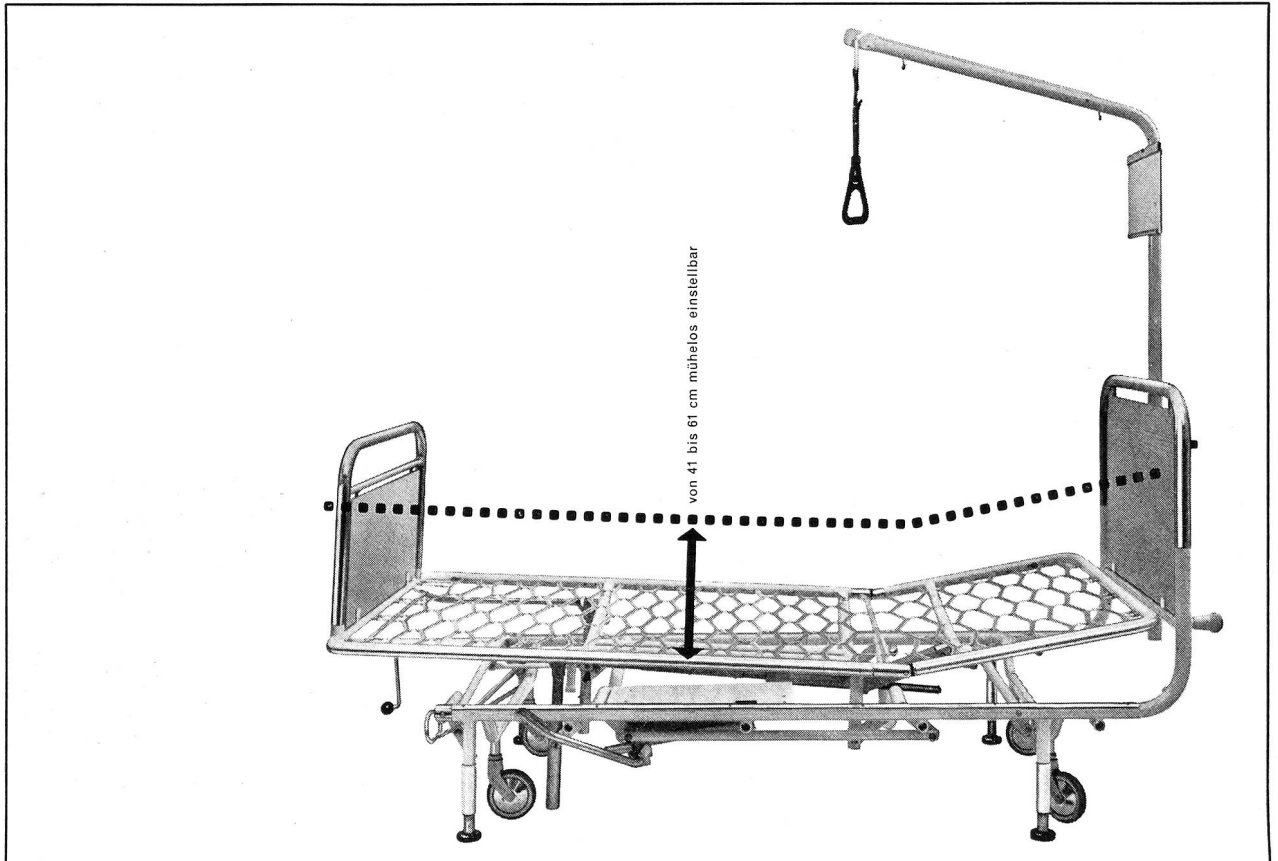

**Das neue Embru-Krankenbett mit in der Höhe  
verstellbarer Liegefläche  
spart dem Pflegepersonal manchen Gang**

**Den Veska-Normen  
entsprechendes Bett mit:  
Fusshochlagerung  
Kurbelkeil oder Pumpenkeil  
Hebevorrichtung für die 4 Rollen und  
neu:  
Liegefläche von 41 bis 61 cm mittels  
Fusspumpe mühelos einstellbar.  
Für die Pflege liegt der Kranke hoch,  
nachher kann er — bei Tiefstellung —  
ohne oder mit wenig Hilfe  
ein- und aufsteigen.**