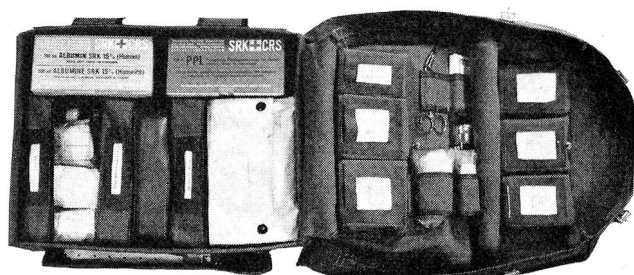

AMBU-Beatmungsbeutel  
ASM-Modell

AMBU-Saugpumpe  
ASM-Modell

zum Freimachen  
der Luftwege

Wiederbelebungs-Tornister  
enthaltend u. a. komplettes  
Intubations- und Infusionsbesteck

---

AMBU-EMO-Feldnarkosegerät  
ASM-Modell