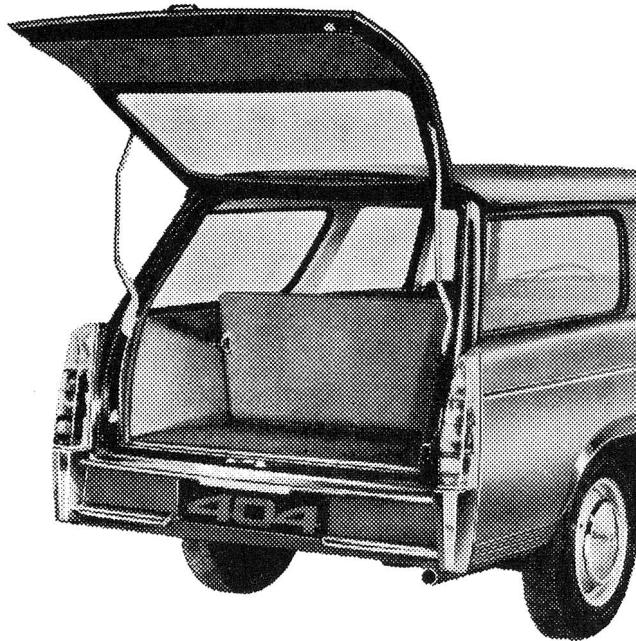

---

2 neue solide Modelle

1a

2

PEUGEOT

404

PEUGEOT kündigt 2 neue Modelle an, lieferbar ab Herbst 1962, mit Benzin- oder Dieselmotor

1a - Limousine «Familiare» 404 Grand

Luxe 3 Sitze 7 Plätze 5 Türen

1b - bei versenktem Hintersitz wird aus der «Familiare» ein Luxus-5 Plätzer mit vergrössertem Gepäckraum

2 Kombiwagen «Commerciale» Luxe 5 Plätze 5 Türen Hintersitz versenkbar Nutzlast 600 kg

Die Hintertüre ist beliebig verstellbar.

Kombiwagen : **Fr. 10 900.-**
«Familiare»: **Fr. 11 900.-**
Zuschlag für Dieselmotor

Weitere Auskünfte erteilen Ihnen über 130 PEUGEOT Vertreter und Agenten in der Schweiz

---