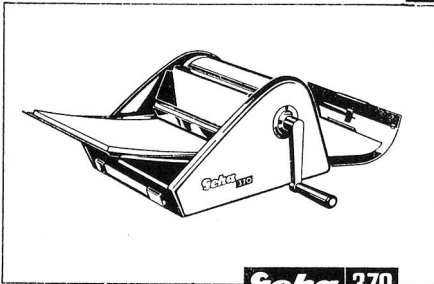

Winterthur
UNFALL

**Der ideale
Klein-
umdrucker**

zusammen-
klappbar,
tragbar,
nur Fr. 298.—

Seha 370

Oskar Rutishauser & Co., St. Gallen Neugasse 40

stuber

SEIT 60 JAHREN GUTE UND PREISWERTE
SCHUHE FÜR MÄNNER, FRAUEN + KINDER