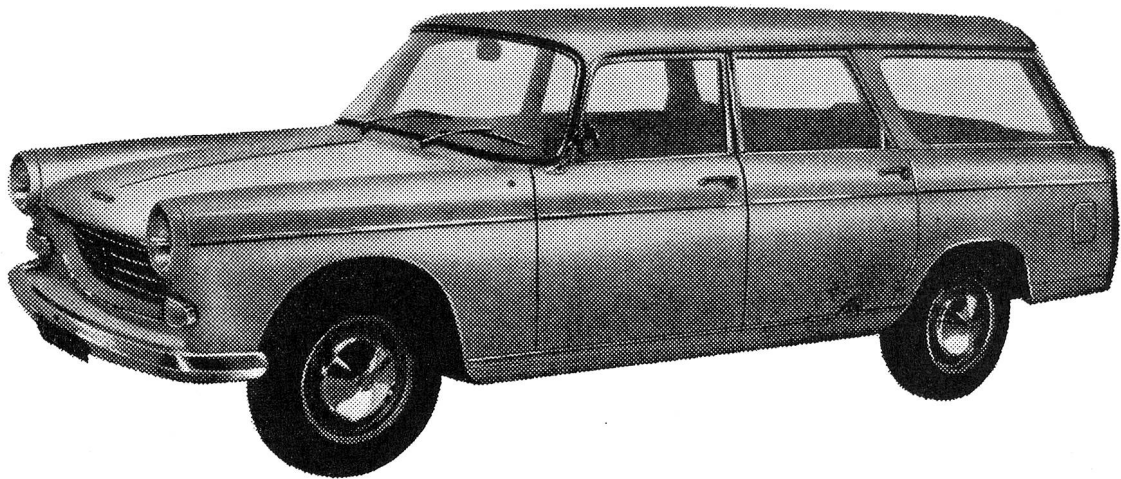

---

2 neue solide Modelle