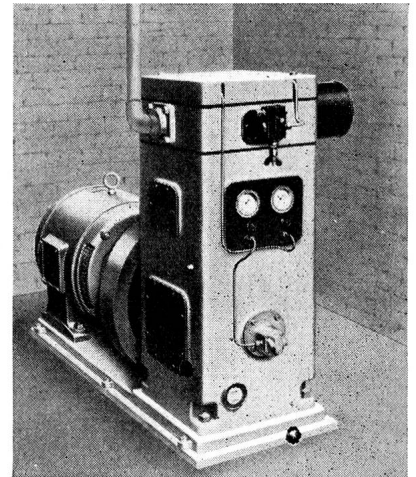

Grosco-Luftkompressoren

● Bekannt

● Bewährt

● Beliebt

Beachten Sie unsere Serie von ölfreien Luftkompressoren für die Nahrungsmittelindustrie und Spitäler. Ein- und zweistufig, für Nieder- und Hochdruck, 1 Zylinder oder 2 Zylinder, direkt gekuppelt oder mit Keilriemenantrieb.

Verlangen Sie bitte Offerte bei der langjährigen Spezialfirma

Leistung: 100 m³/h – 4500 m³/h
bis 70 kg/cm²

GROSSENBACHER + CO. AG. S.A.
Hirschengraben 8 BERN Tel. (031) 2 77 51-54