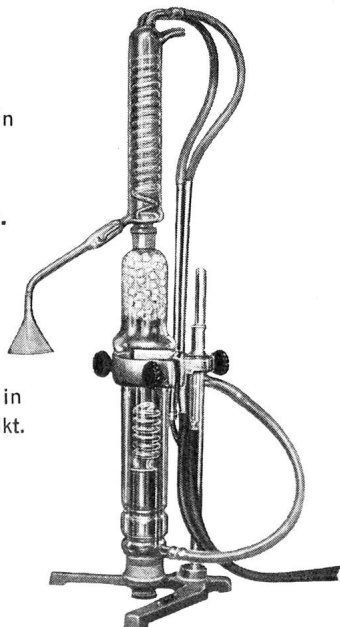

Thermoplast-Spritzerei

Stellen Sie hohe Ansprüche und haben Sie wenig Zeit?

Der

MAB-Muldestor

erzeugt ohne Aufsicht in der Stunde 2 Liter

destilliertes Wasser von höchster Reinheit.

Hartes Rohwasser ist kein Problem:

mit vier Handgriffen ist der MAB-Muldestor in wenigen Minuten entkalkt.

Alleinvertrieb für die Schweiz:

Müller & Krempel AG
Zürich

Meine Wäscheaussteuer . . . ein Traum!

Qualität: feiner als je, solider als je — echt «Ackermann»! Ausführung: zauberhaft. Sie sollten einen Blick in meinen Wäscheschrank tun können. Alles genau so, wie ich es mir immer erträumt hatte . . .