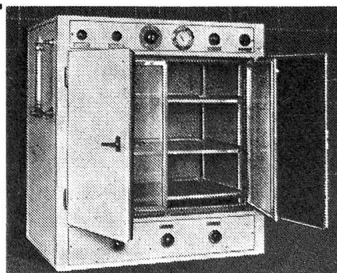

Apparate für
Gewerbe u. Industrie

Spezialöfen für
Raumheizung

Präzisions-Brutschrank mit
Wassermantel und Kühlung

Prometheus

Fabrik elektr. Heiz- u.
Kochapparate, Liestal
Tel. (061) 84 44 71

**Universal-
Kleinpumpe**