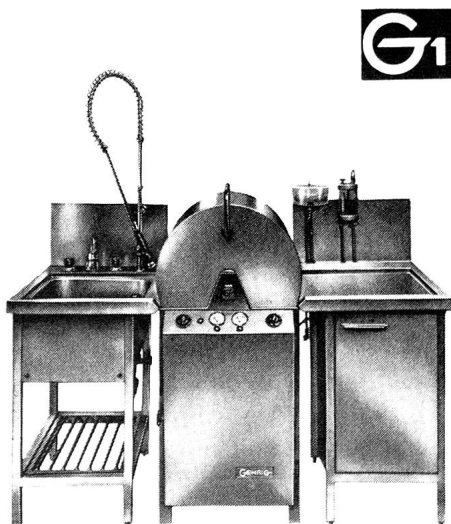

GEHRIG

F. Gehrig & Co. AG. Ballwil-Luzern
Fabrik elektrischer Maschinen und Apparate
Abt.: Gewerbliche Geschirrwashmaschinen Tel. 041 8914 03