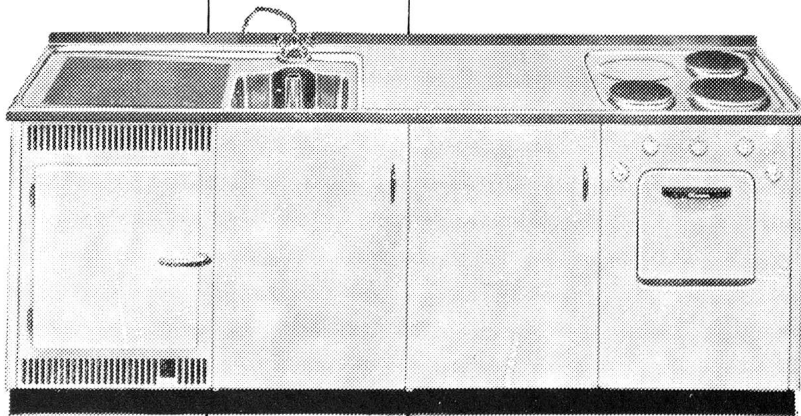

Keine Küche ohne Franke

FRANKE

- Einzelspültische aus rostfreiem Stahl
- Block-Kombinationen
- Komplette Haushaltküchen
- Grossküchenanlagen

Walter Franke
Aarburg / AG
Metallwarenfabrik
Tel. (062) 7 41 41