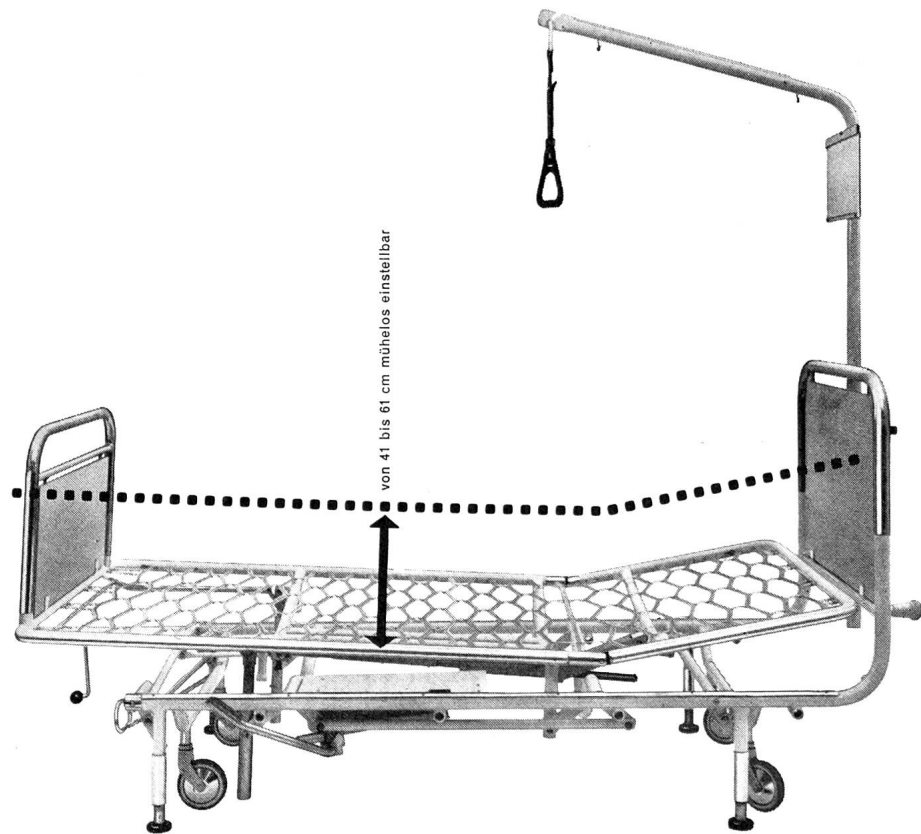

**Ackermann**  
Entlebuch

Herrlich! das volle  
Aroma

des frisch  
gerösteten  
Bohnen-  
kaffees!

**NESCAFÉ**

LÖSLICHER KAFFEE

**Das neue Embru-Krankenbett mit in der Höhe  
verstellbarer Liegefläche  
spart dem Pflegepersonal manchen Gang**

**Den Veska-Normen  
entsprechendes Bett mit:  
Fusshochlagerung  
Kurbelkeil oder Pumpenkeil  
Hebevorrichtung für die 4 Rollen und  
neu:  
Liegefläche von 41 bis 61 cm mittels  
Fusspumpe mühelos einstellbar.  
Für die Pflege liegt der Kranke hoch,  
nachher kann er — bei Tiefstellung —  
ohne oder mit wenig Hilfe  
ein- und aufsteigen.**