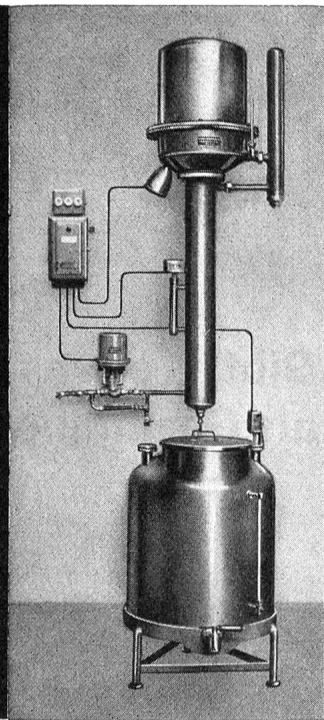

Vom Schafdarm

bis zum

sterilen Faden

Die Herstellung von Catgut ist eine verantwortungsvolle Aufgabe. Im neuen Laborgebäude der Steril Catgut Gesellschaft in Neuhausen entsteht aus ausgesuchtem Darmmaterial — während der ganzen Verarbeitung sorgfältig überwacht — das sterile Catgut SSC, zugfest und egal kalibriert.

Steril Catgut Gesellschaft
Neuhausen am Rheinfall

Wir bauen Anlagen zum:

Destillieren,
Rektifizieren,
Extrahieren,
Eindampfen
Einrichtungen für die
Wasser-Destillier-Apparate
„UNITYP“
Dragier-Maschinen KBC
Granulier-Maschinen
Hochdruck-Homogenisier-
Maschinen KBC
Emulgier-Maschinen KBC

KOEHLER BOSSHARDT A.G.
BASEL