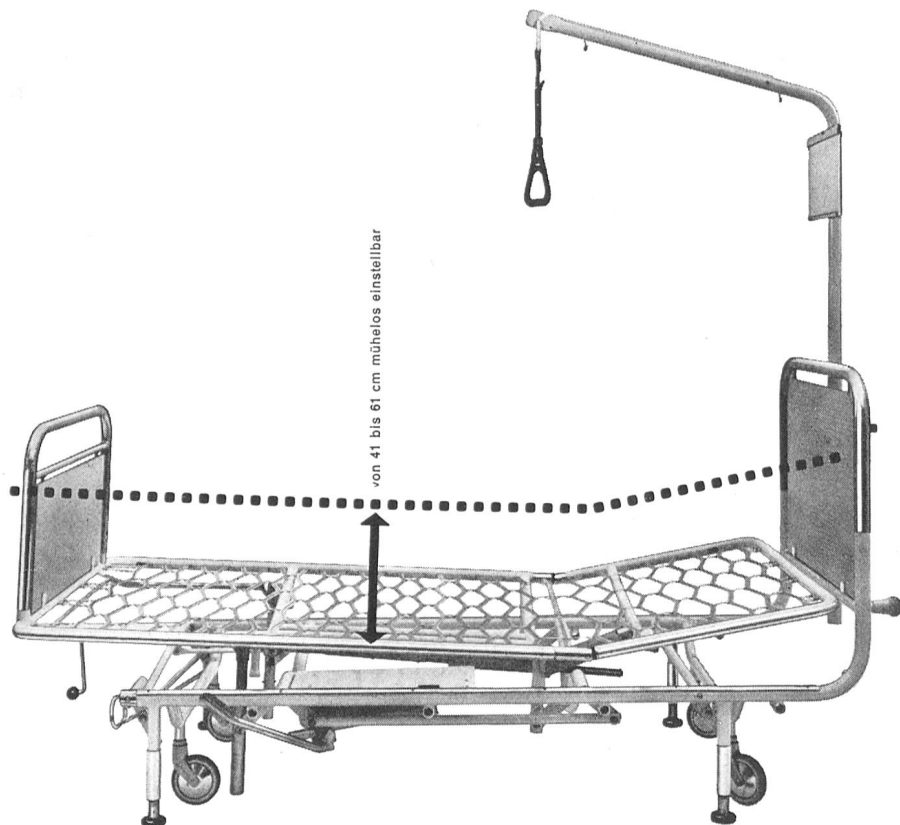

**PHILIPS**

Philips AG Zürich, Abt. Glühlampen

---

**Das neue Embru-Krankenbett mit in der Höhe  
verstellbarer Liegefläche  
spart dem Pflegepersonal manchen Gang**

**embru**

**Den Veska-Normen  
entsprechendes Bett mit:  
Fusshochlagerung  
Kurbelkeil oder Pumpenkeil  
Hebevorrichtung für die 4 Rollen und  
neu:  
Liegefläche von 41 bis 61 cm mittels  
Fusspumpe mühelos einstellbar.  
Für die Pflege liegt der Kranke hoch,  
nachher kann er — bei Tiefstellung —  
ohne oder mit wenig Hilfe  
ein- und aufsteigen.**