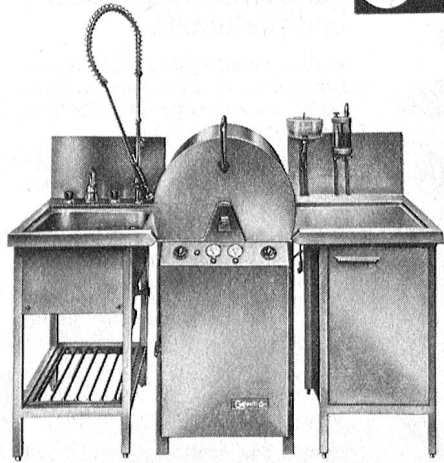

Kurze Lieferfristen, rasche Montage, günstig im Preis.

HECTOR EGGER AG
LANGENTHAL
Bauunternehmung
Holzbau
Zweigbetrieb Oberriet SG

Formschöner Ständer mit entsprechenden Kraftpapiersäcken zur hygienischen Einsammlung von Abfällen jeder Art.

PAVAG AG NEBIKON LU

Telefon (062) 9 52 71

G1**G2****G3**

Wir unterhalten in der ganzen Schweiz einen zuverlässigen und gut ausgebauten Service-Dienst. GEHRIG – Grösste schweizerische Fabrik für gewerbliche Geschirrwaschmaschinen. GEHRIG – die offizielle Maschine der EXPO Lausanne. Unsere Spezialisten planen für Sie und beraten Sie fachmännisch

GEHRIG**F. Gehrig & Co. AG. Ballwil-Luzern**

Fabrik elektrischer Maschinen und Apparate

Abt.: Gewerbliche Geschirrwaschmaschinen Tel. 041 891403

**«Hess»-Esstisch 965**

Müheless können die beiden Füsse aufgeklappt werden. Platte 65 x 40 cm, Höhe 22 cm, Füsse verchromt, Platte in verschiedenen Ausführungen.