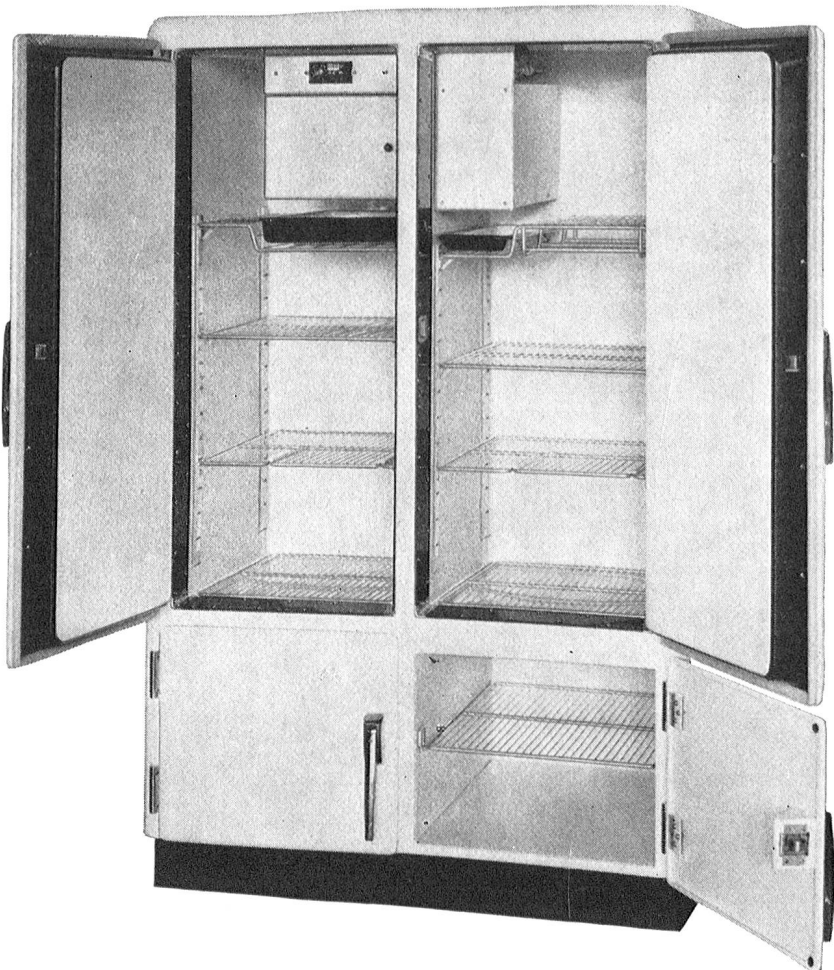

2x200 Liter Kühlraum im zweitürigen Therma-Metall-Kühlschrank

Ein praktischer Etagen-Kühlschrank mit
400 l Inhalt, zwei geruchgetrennten Ab-
teilen, innen feuervermalt, grossem Gefrierfach mit 4 Eisschubladen, verstellbaren
Tablaren und Temperaturregulierung.

Wir liefern für Economat und Küche:
Kühlräume, Gemüse Kühlräume und Kühl-
schränke — Glacemaschinen und Kon-
servatoren — Gefriertruhen und Gefrier-
räume — Luftentfeuchter

für Laboratorien und Operationssäle:
Versuchsschränke — Medikamenten-
schränke — Schränke und Anlagen für
pathologische Zwecke — Klimaanlage

für Etagen und Offices: Einzel-Kühl-
schränke - Zentralanlagen-Kühlschränke

Verlangen Sie bitte unsere Dokumenta-
tionen. Beratende Therma-Kälteingenie-
ure stehen jederzeit zu Ihrer Verfügung.

Therma AG Schwanden GL
Kältebüro Zürich 6/57, Hofwiesenstr.141,
Tel.051/ 26 16 06, Büros und Ausstellun-
gen in Bern, Basel, Lausanne und Genf.