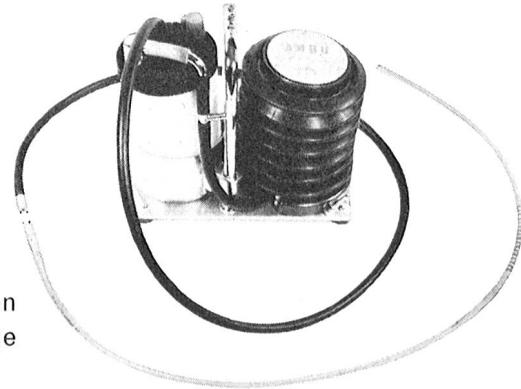

mit oder ohne
Luftfilter

zum Freimachen
der Luftwege

AMBU-Saugpumpe
ASM-Modell