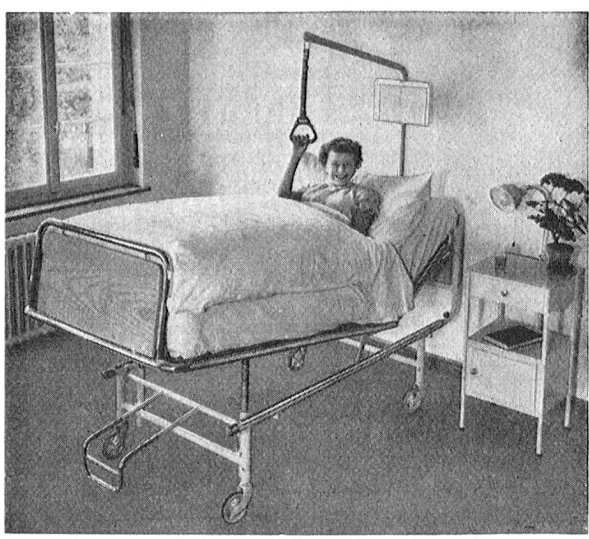

**Hochlager-
Krankenbetten**
und übriges Krankenmobiliar

Immer tadellos und vorteilhaft durch

Basler Eisenmöbelfabrik AG Sissach

vorm. Th. Breunlin & Co. Tel. (061) 85 17 91

Medaille als Andenken an unseren verehrten General
50 mm Durchmesser