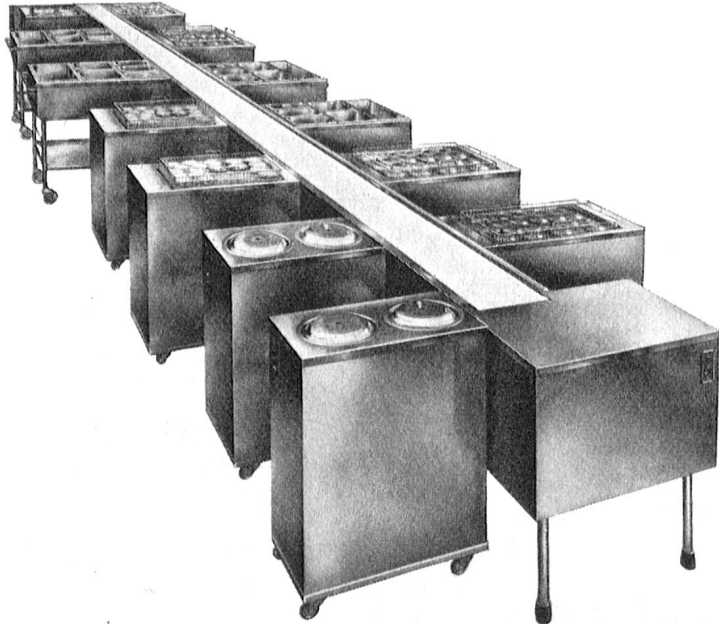

Finessa

Bandanlage
zur Speiseverteilung

Ihre Lösung für die Zukunft

Finessa Transportband
zusammengesetzt
im Baukasten-System

Kreis, Hepp AG

Argenta Hotelsilber und
Metallwarenfabrik

St. Gallen

Tel. 071 27 28 28