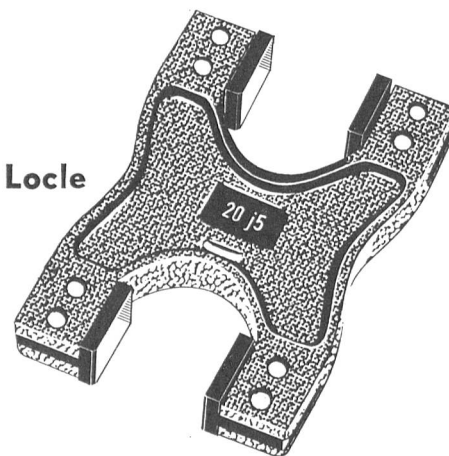

**mit 15 Silva-  
Punkten**

Micro comparateur CARY Feinzeiger

Cales-étalons en acier  
et carbure  
CARY Stahl- und Hartmetall-  
Parallel-Endmasse

**Lehren  
Parallel-Endmasse  
Feinmessgeräte**

**CARY**

Le Locle

Calibre à mâchoires en  
carbure CARY «GIHA»  
CARY «GIHA» Hartmetall-  
Grenzrachenlehre

**Jauges (calibres)  
Cales-étalons  
Instruments de mesure**

**Sehr**  
stark beschmutzte  
Kochwäsche

**Stark**  
beschmutzte  
Kochwäsche