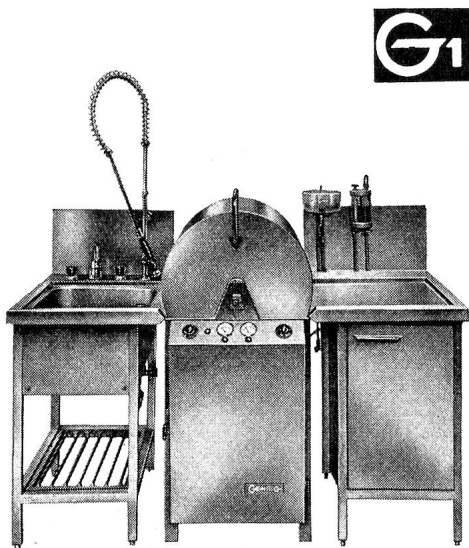

G1

G2

G3

Wir unterhalten in der ganzen Schweiz einen zuverlässigen und gut ausgebauten Service-Dienst. GEHRIG - Grösste schweizerische Fabrik für gewerbliche Geschirrwaschmaschinen.

Unsere Spezialisten planen für Sie und beraten Sie fachmännisch

Fachmesse für Gemeinschaftsverpflegung Basel, 17. 11. - 22. 11. Halle 13, Stand 1318

GEHRIG

F. Gehrig & Co. AG. Ballwil-Luzern
Fabrik elektrischer Maschinen und Apparate
Abt.: Gewerbliche Geschirrwaschmaschinen Tel. 041 891403

GONDRAND

Basel, Brig, Buchs SG
Chiasso, Genf, St. Gallen
Vallorbe, Zürich, Romanshorn
Schaffhausen, St. Margrethen

spediert seit 1866

Frutiger Holzelementbau
doppelwandig zerlegbar

F

Frutiger Söhne + Co.
Holzbau
3653 Oberhofen / Thun
Tel.: 033 7 13 12

ELEMENTBAU