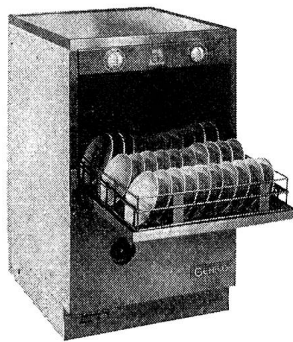

Damen und Töchter netto Fr. 125.-
Herren und Jünglinge netto Fr. 135.-

◀ **Henke Rocket**

Der meistverkaufte Schnallen-
Skischuh der Welt!

Damen und Herren netto Fr. 179.-

G1

G2

G3

Wir unterhalten in der ganzen Schweiz einen zuverlässigen und gut ausgebauten Service-Dienst. GEHRIG - Grösste schweizerische Fabrik für gewerbliche Geschirrwaschmaschinen.