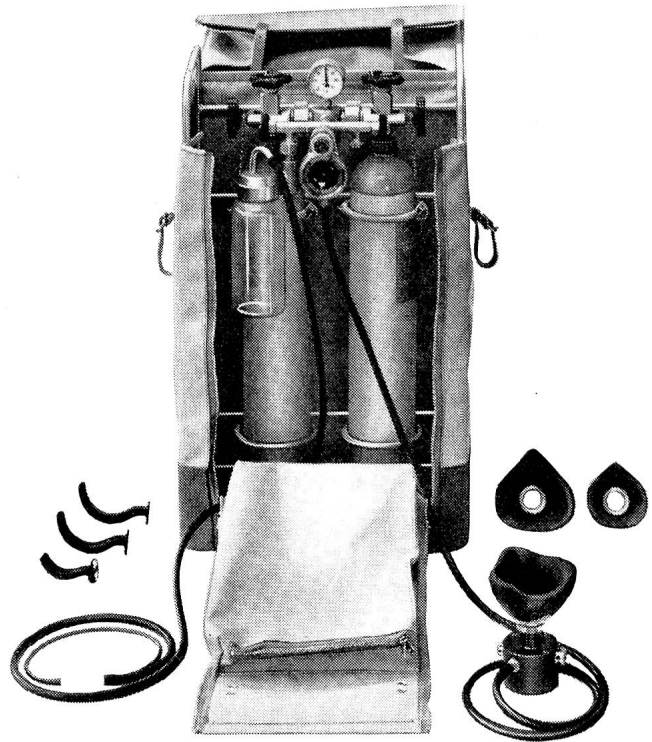

Wiederbelebungsgerät **ASPIROX 3a**

automatisch arbeitend, vielseitig
verwendbar, sofort einsatzbereit

Optimale Wirkung durch
den Einsatz von Sauerstoff

fricar

Fricar AG 8001 Zürich Limmatquai 3 Tel. 051/475330

Henke

... ein Weltbegriff für Skischuhe!