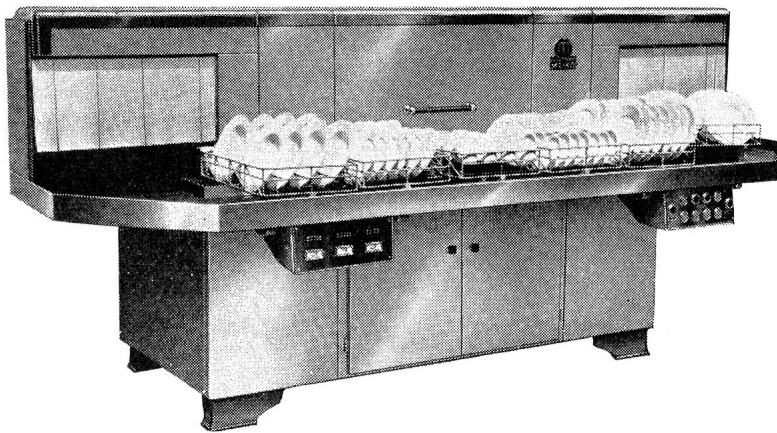

GRAUER + HELLER, OMNIPACK GmbH, 9209 GOSSAU

Telefon 071 85 32 11

MEIKO

Geschirrwash- und Spülmaschinen

über 40 Modelle

35 Jahre Erfahrung garantieren Sicherheit und Zuverlässigkeit

Verlangen auch Sie Dokumentationen über unsere Milchflaschen-Spülautomaten, Steckbeckenapparate usw.