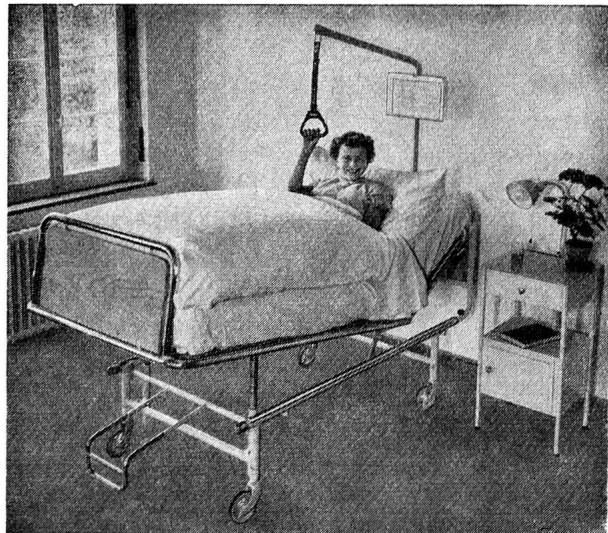

immer tadellos und vorteilhaft durch

Basler Eisenmöbelfabrik AG Sissach

vorm. Th. Breunlin & Cie. Tel. (061) 85 17 91