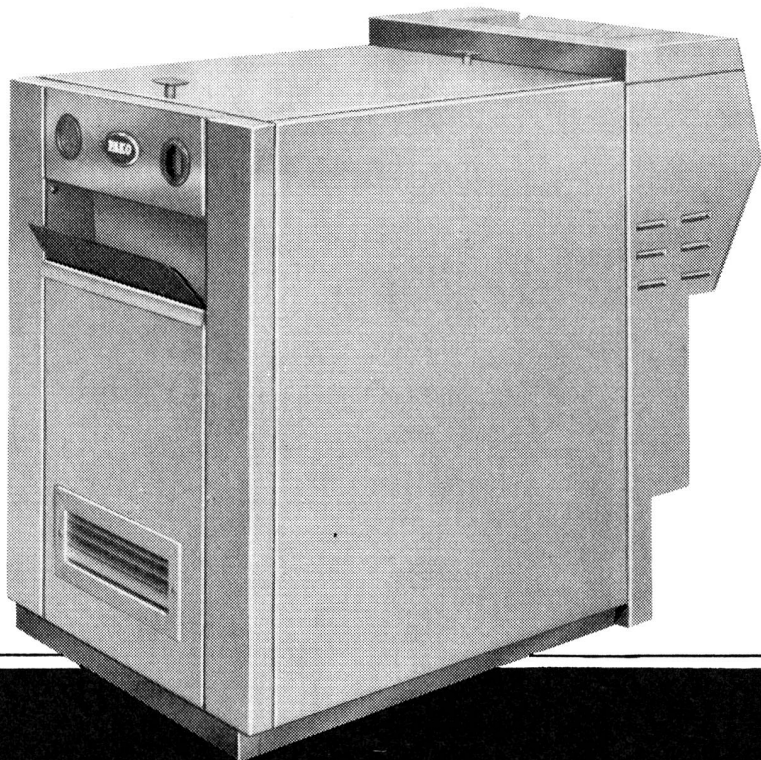

Pakorol XM
bis 110 Filme pro Stunde

Die kleinste
Entwicklungsmaschine

Pakorol XF
bis 65 Filme pro Stunde.
Auch mit automatischem
Lademagazin

PAKOROL : Pako Corporation U.S.A.

137 D(266)

Agfa-Gevaert, Europas größtes Photounternehmen, verfügt über langjährige Erfahrungen mit den vielfach erprobten PAKO-Entwicklungs-Automaten.