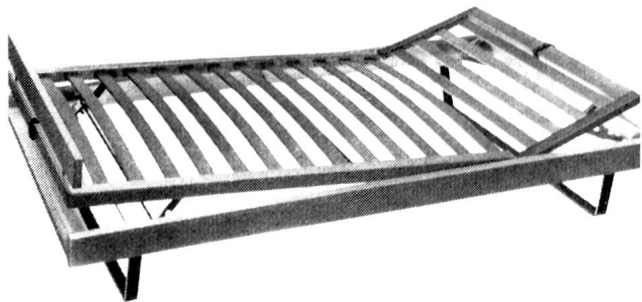

Basler Eisenmöbelfabrik AG Sissach

vorm. Th. Breunlin & Cie. Tel. (061) 85 17 91

Sportrite

SCHWEIZER FABRIKAT

Basketballschuh mit
gleitsicherer Gummi-
sohle. Breite Pass-
form. Knöchelschutz,
in blauweiss oder
schwarzweiss

Gr. 30-35

790

Gr. 36-42 8.90

Gr. 43-45 9.90

Schuhfabriken

Bata

Möhlín (Aargau)

Aus unserer Produktion: