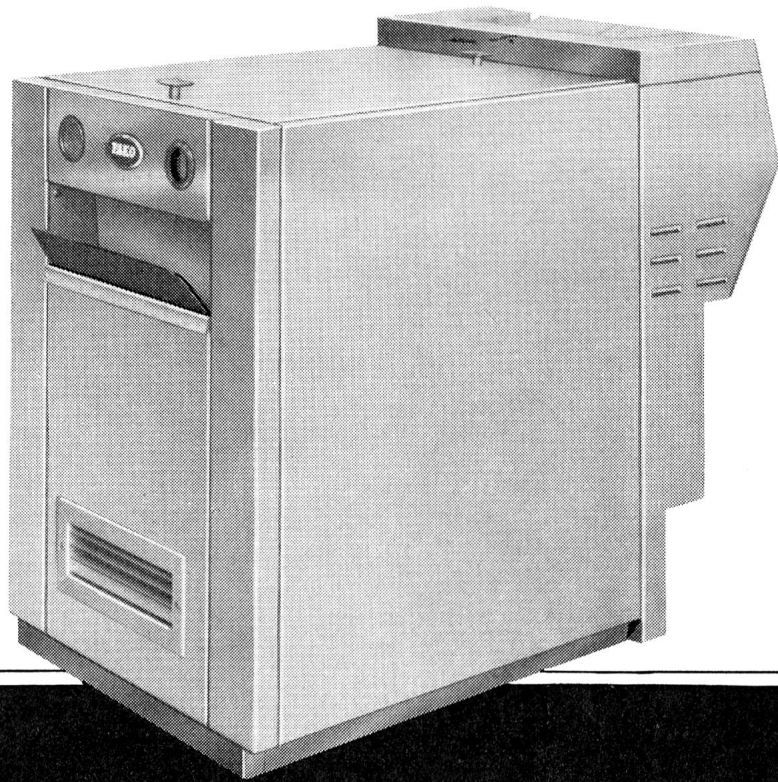

Pakorol XM

bis 110 Filme pro Stunde

Die kleinste
Entwicklungsmaschine

Pakorol XF

bis 65 Filme pro Stunde.
Auch mit automatischem
Lademagazin

PAKOROL : Pako Corporation U.S.A.

137 D(266)

Agfa-Gevaert, Europas größtes Photounternehmen, verfügt über langjährige Erfahrungen mit den vielfach erprobten PAKO-Entwicklungs-Automaten.