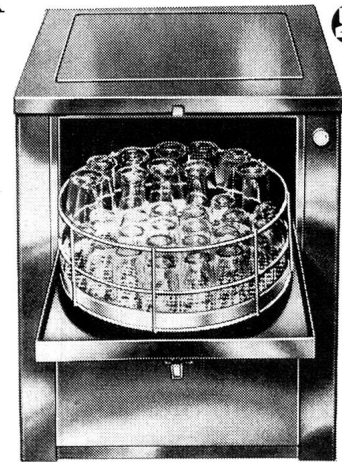

bertschi

Heiny Bertschi Maschinenbau

8306 Brüttisellen/ZH Tel. 051/93 40 75

Verlangen Sie gratis . . .

und unverbindlich unsere Prospekte über die verschiedenen Typen von Geschirrwash-Automaten durch BERTSCHI, Maschinenbau, 8306 Brüttisellen

B 20 - Gläser-Spüler für das Buffet
B 28 - Geschirrwashautomat für Mittelbetrieb
B 28 - Gläser-Spülerautomat für Mittelbetrieb
B 28 E - für den Einbau bestimmt
B 65 - speziell als Ecken-Konstruktion geeignet
B 90 - das Modell für den Grossbetrieb

Firma - genaue Adresse:

Telefon-Nr.: