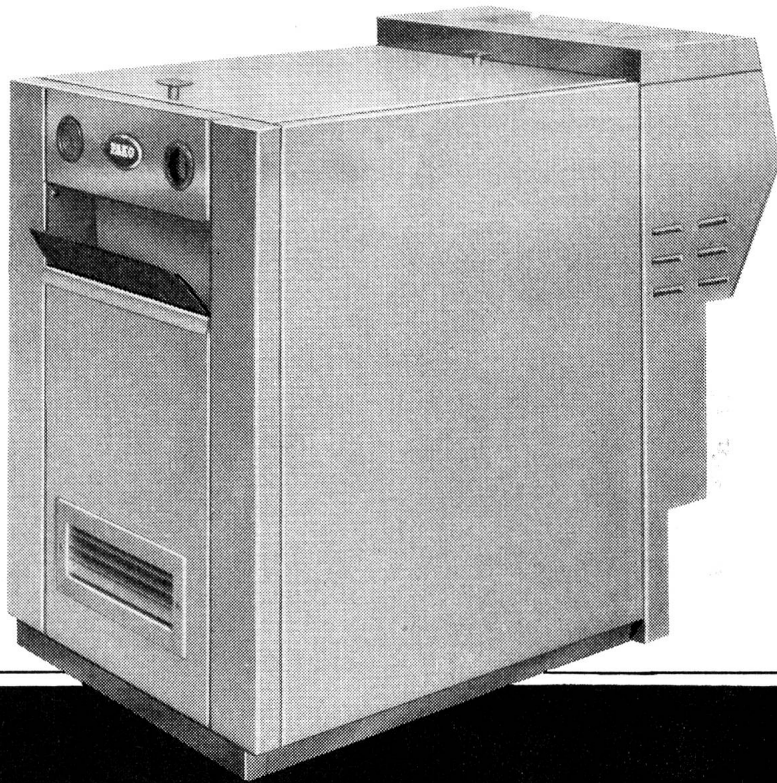

**Für
rationelle,
schnelle
und konstante
Röntgenfilm-
entwicklung :**

**DIE PAKO
ENTWICKLUNGS-
AUTOMATEN**

Pakorol X

bis 180 Filme pro Stunde

Pakorol XM

bis 110 Filme pro Stunde

Die kleinste
Entwicklungsmaschine

Pakorol XF

bis 65 Filme pro Stunde.
Auch mit automatischem
Lademagazin

PAKOROL : Pako Corporation U.S.A.

137 D(266)

Agfa-Gevaert, Europas größtes Photounternehmen, verfügt über langjährige Erfahrungen mit den vielfach erprobten PAKO-Entwicklungs-Automaten.

Unsere Spezialisten stehen Ihnen für Beratung und Wartung zur Verfügung.

Ausführliche Unterlagen auf Anfrage :
AGFA-GEVAERT AG/SA, 4000 Basel 6

PAKOROL
GEVAERT

AGFA-GEVAERT