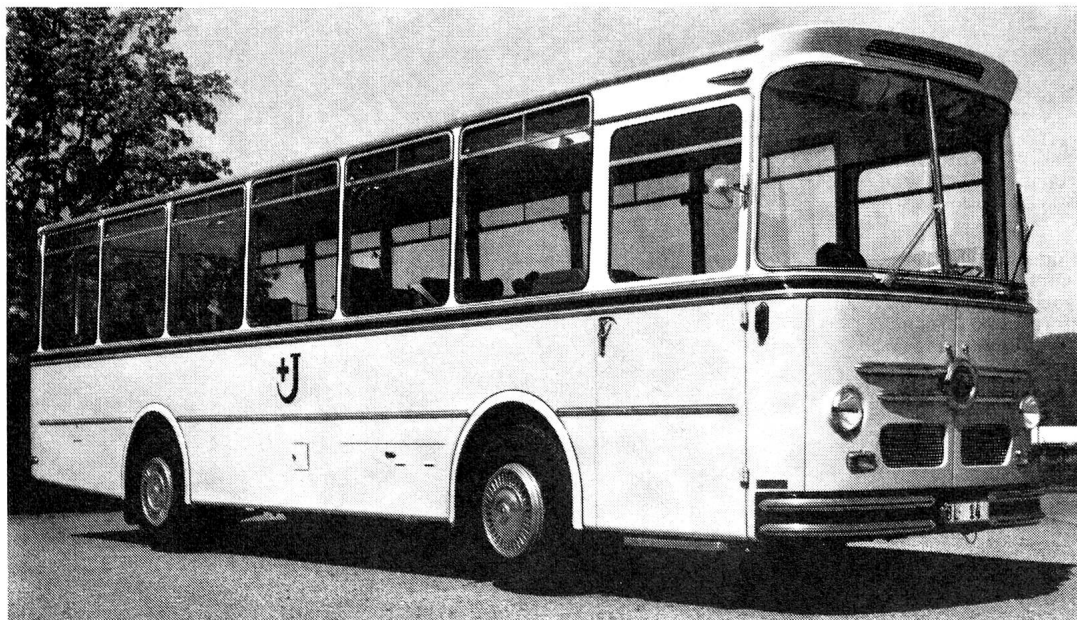

GRAUER + HELLER, OMNIPACK GmbH, 9209 GOSSAU

Telefon 071 85 32 11

Invalidentransportfahrzeug
des Roten Kreuzes auf Chassis
SAURER 3 DUK

Karosserie: Frech-Hoch GA,
Sissach BL

SAURER

Aktiengesellschaft
Adolph Saurer, Arbon