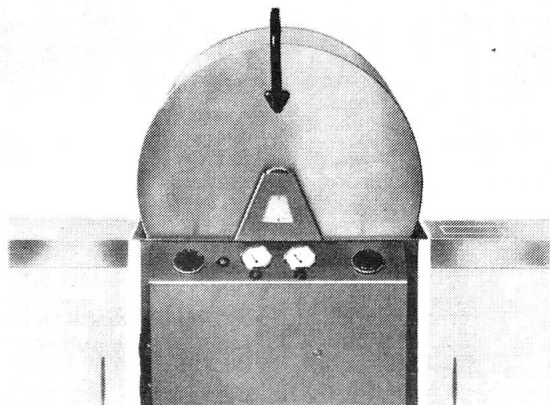

OERTLI

Brenner für Oel und Gas: bequem – sauber – wirtschaftlich

Ing. W. Oertli AG, 8600 Dübendorf, Telefon 051-850511

GEHRIG

DIE schweizerische Fabrik
für gewerbliche Geschirrwashmaschinen
Unsere Spezialisten planen für Sie und beraten Sie fachmännisch
Verlangen Sie Spezialprospekte
oder unsern unverbindlichen Besuch
Anerkannt gut ausgebauter Servicedienst

F. Gehrig + Co. AG 6275 Ballwil LU
Fabrik elektrischer Maschinen und Apparate
Abt. Gewerbliche Geschirrwashmaschinen, Tel. 041 89 14 03