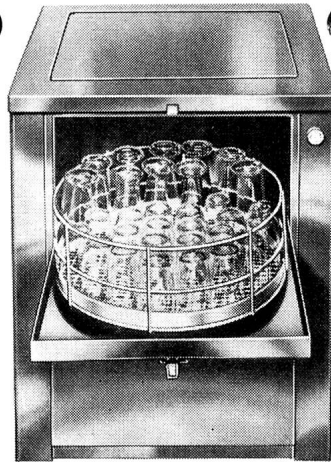

Ausführliche Unterlagen auf Anfrage :
AGFA-GEVAERT AG/SA, 4000 Basel 6

PAKOROL
GEVAERT

AGFA-GEVAERT

Ob 1, ob 8, ob 100 **bertschi** Gläserspül- oder Geschirrwash-Automaten

alle sind genau gleich gut
 alle haben nur 1 einzigen Knopf
 alle reagieren auf 1 Druck
 alle sind einfach zu bedienen
 alle waschen, spülen und glantzrocknen in 1 Minute
 alle reinigen alles rest(en)los sauber und hygienisch
 alle arbeiten störungslos
 alle laufen pausenlos
 alle sind erstklassige Schweizer Qualität
 alle haben 6 Jahre Garantie bei Abschluss eines Service-Abonnements
 alle ersparen Ihnen Zeit, Arbeit und Personal