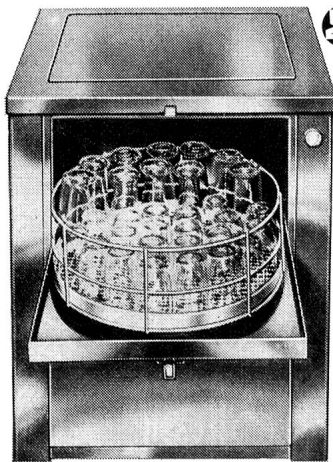

Ob 1, ob 8, ob 100 **bertschi** Gläserspül- oder Geschirrwash-Automaten

alle sind genau gleich gut
alle haben nur 1 einzigen Knopf
alle reagieren auf 1 Druck
alle sind einfach zu bedienen
alle waschen, spülen und glantzrocknen in 1 Minute
alle reinigen alles rest(en)los sauber und hygienisch
alle arbeiten störungslos
alle laufen pausenlos
alle sind erstklassige Schweizer Qualität
alle haben 6 Jahre Garantie bei Abschluss eines Service-Abonnements
alle ersparen Ihnen Zeit, Arbeit und Personal