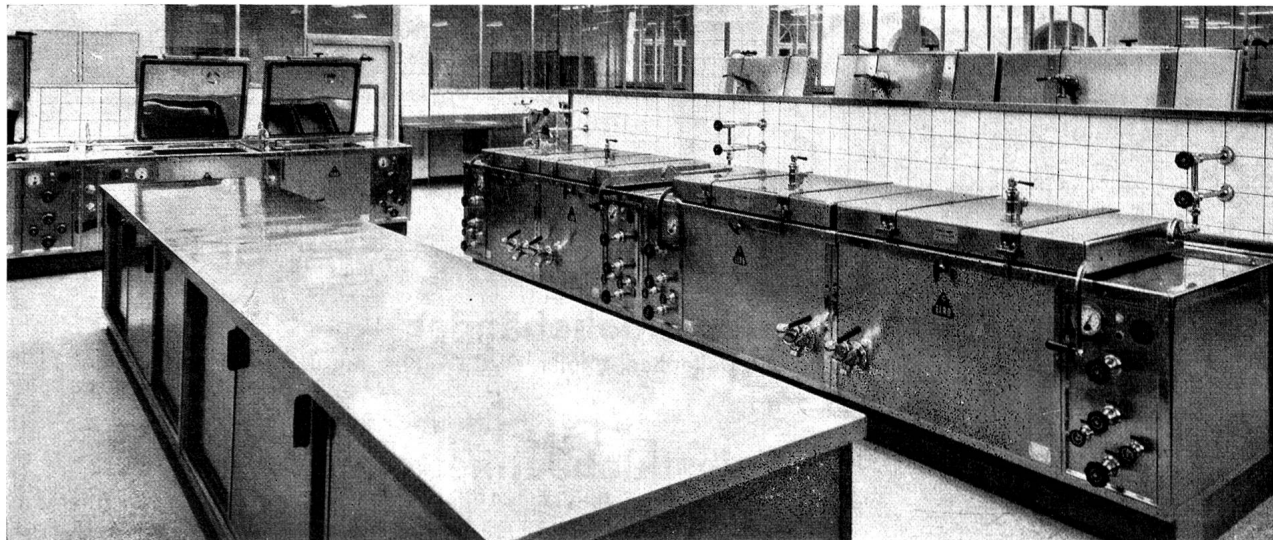

Schlieren

Schweizerische
Wagons- und Aufzügefabrik AG
Schlieren-Zürich

PAM

Wir senden
Ihnen gerne Prospekte
und technische
Unterlagen.

für Ihr Elektrofahrzeug

- PAM-Röhrchenplatten haben elastische, säure- und oxydationsbeständige Gewebetaschen, die jedem Innendruck widerstehen.
- Das mikroporöse Gewebe gewährt einen 100%igen Säureaustausch — daher grösste Leistung.
- OERLIKON baut seit über 30 Jahren Röhrchenplatten-Batterien. Die Konstruktion und Ausführung wird stets den neuesten Forschungsergebnissen angepasst.

Accumulatoren-Fabrik Oerlikon 8050 Zürich

**ELRO für Beratung
Planung
Lieferung
Einrichtung
Instruktion
Service**

Wir planen und fabrizieren neuzeitliche Kucheneinrichtungen für Spitäler, Anstalten, Kantinen und Hotels.

ELRO-Universal-Kochapparate sind vollständig aus rostfreiem Stahl, sehr hygienisch, durchdacht konstruiert und garantieren beste Platzausnutzung.

ELRO hat mehr als 20 Jahre Erfahrung im Bau von Niederdruck-Kochapparaten mit Regulierautomatik für Elektrische-, Gas-, Dampf- oder Heisswasser-Beheizungen.