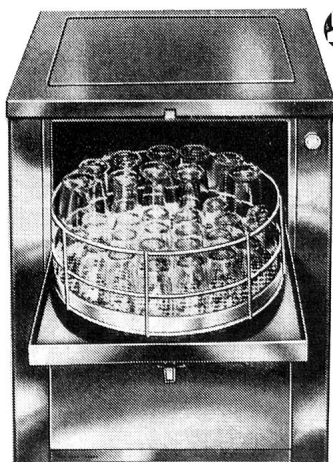

bertschi

Heiny Bertschi Maschinenbau

8306 Brüttisellen/ZH Tel. 051/93 40 75

Verlangen Sie gratis . . .

und unverbindlich unsere Prospekte über die verschiedenen Typen von Geschirrwash-Automaten durch BERTSCHI, Maschinenbau, 8306 Brüttisellen

B 20 - Gläser-Spüler für das Buffet
B 28 - Geschirrwashautomat für Mittelbetrieb
B 28 - Gläser-Spülerautomat für Mittelbetrieb
B 28 E - für den Einbau bestimmt
B 65 - speziell als Ecken-Konstruktion geeignet
B 90 - das Modell für den Grossbetrieb

Firma - genaue Adresse:

Telefon-Nr.: