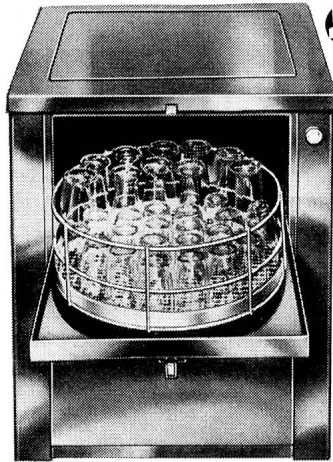

Ausführliche Unterlagen auf Anfrage :
AGFA-GEVAERT AG/SA, 4000 Basel 6

PAKOROL
GEVAERT

AGFA-GEVAERT

Ob 1, ob 8, ob 100 **bertschi** Gläserspül- oder Geschirrwash-Automaten

alle sind genau gleich gut
 alle haben nur 1 einzigen Knopf
 alle reagieren auf 1 Druck
 alle sind einfach zu bedienen
 alle waschen, spülen und glantzrocknen in 1 Minute
 alle reinigen alles rest(en)los sauber und hygienisch
 alle arbeiten störungslos
 alle laufen pausenlos
 alle sind erstklassige Schweizer Qualität
 alle haben 6 Jahre Garantie bei Abschluss eines Service-Abonnements
 alle ersparen Ihnen Zeit, Arbeit und Personal