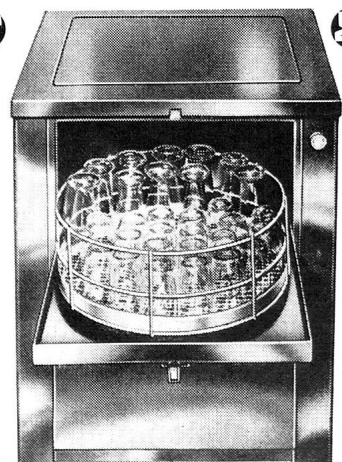

bertschi

Heiny Bertschi Maschinenbau

8306 Brüttisellen/ZH Tel. 051/93 40 75

Verlangen Sie gratis . . .

und unverbindlich unsere Prospekte über die verschiedenen Typen von Geschirrwash-Automaten durch BERTSCHI, Maschinenbau, 8306 Brüttisellen

B 20 - Gläser-Spüler für das Buffet
B 28 - Geschirrwashautomat für Mittelbetrieb
B 28 - Gläser-Spülerautomat für Mittelbetrieb
B 28 E - für den Einbau bestimmt
B 65 - speziell als Ecken-Konstruktion geeignet
B 90 - das Modell für den Grossbetrieb

Firma - genaue Adresse:

Telefon-Nr.: