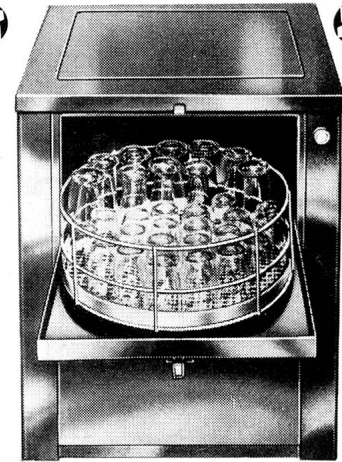

Ob 1, ob 8, ob 100 **bertschi** Gläserspül- oder Geschirrwash-Automaten

alle sind genau gleich gut
alle haben nur 1 einzigen Knopf
alle reagieren auf 1 Druck
alle sind einfach zu bedienen
alle waschen, spülen und glantzrocknen in 1 Minute
alle reinigen alles rest(en)los sauber und hygienisch
alle arbeiten störungslos
alle laufen pausenlos
alle sind erstklassige Schweizer Qualität
alle haben 6 Jahre Garantie bei Abschluss eines Service-Abonnements
alle ersparen Ihnen Zeit, Arbeit und Personal