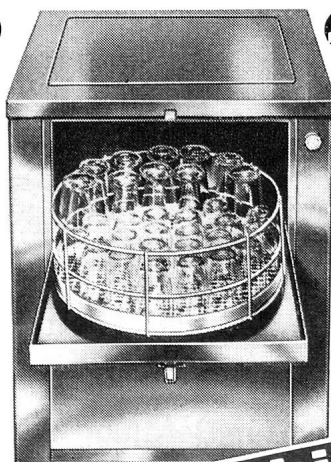

bertschi

Heiny Bertschi Maschinenbau

8306 Brüttisellen/ZH Tel. 051/93 40 75

Verlangen Sie gratis . . .

und unverbindlich unsere Prospekte über die verschiedenen Typen von Geschirrwash-Automaten durch BERTSCHI, Maschinenbau, 8306 Brüttisellen

B 20 - Gläser-Spüler für das Buffet
B 28 - Geschirrwashautomat für Mittelbetrieb
B 28 - Gläser-Spülerautomat für Mittelbetrieb
B 28 E - für den Einbau bestimmt
B 65 - speziell als Ecken-Konstruktion geeignet
B 90 - das Modell für den Grossbetrieb

Firma - genaue Adresse:

Telefon-Nr.: