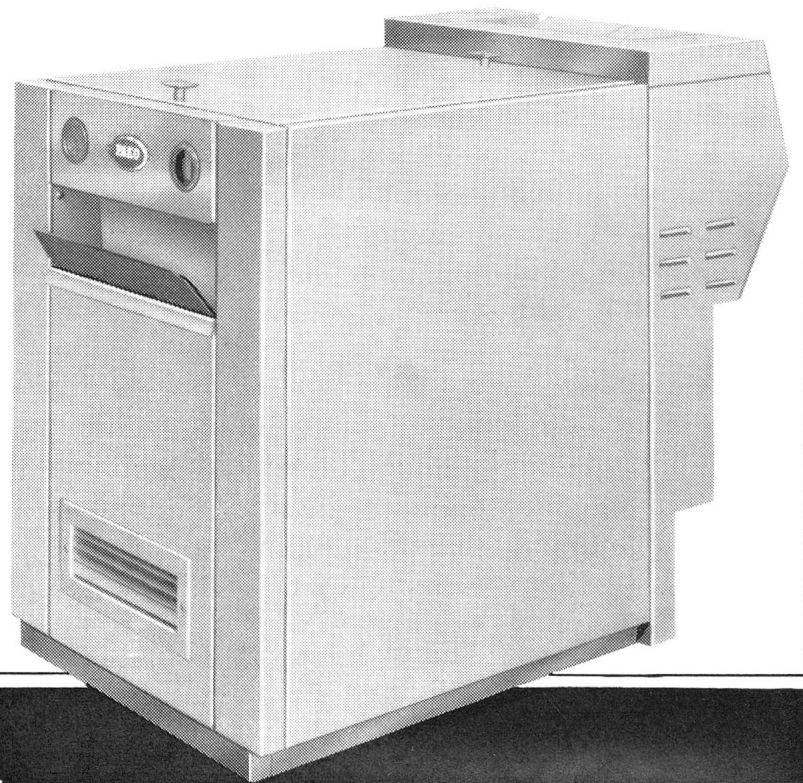

4428

**Für
rationelle,
schnelle
und konstante
Röntgenfilm-
entwicklung :**

**DIE PAKO
ENTWICKLUNGS-
AUTOMATEN**

Pakorol X
bis 180 Filme pro Stunde

Pakorol XM
bis 110 Filme pro Stunde

Die kleinste
Entwicklungsmaschine

Pakorol XF
bis 65 Filme pro Stunde.
Auch mit automatischem
Lademagazin

PAKOROL : Pako Corporation U.S.A.

137 D(266)

Agfa-Gevaert, Europas größtes Photounternehmen, verfügt über langjährige Erfahrungen mit den vielfach erprobten PAKO-Entwicklungs-Automaten.

Unsere Spezialisten stehen Ihnen für Beratung und Wartung zur Verfügung.

Ausführliche Unterlagen auf Anfrage :
AGFA-GEVAERT AG/SA, 4000 Basel 6

PAKOROL
GEVAERT

AGFA-GEVAERT