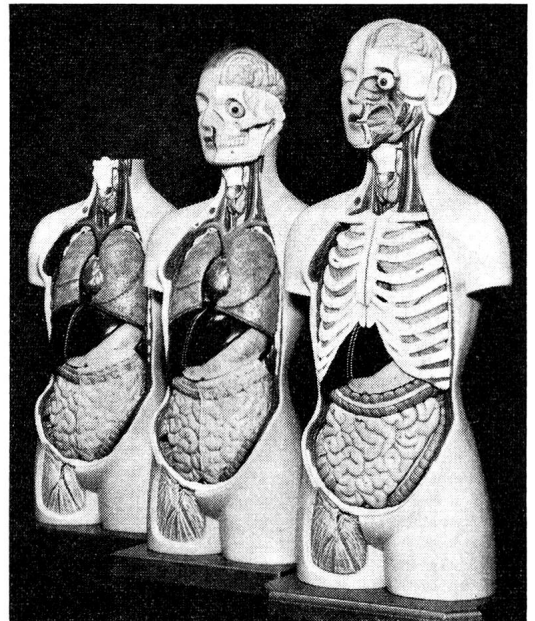

Torso- und Einzelorgan-Modelle aus unzerbrechlichem SOMSOPLAST-Werkstoff

Natürliche Knochenpräparate in reicher Auswahl
Grosses Lager an **anthropologischen Tabellen**
der Deutschen Gesundheits- und Hygiene-Museen
von Köln und Dresden

Farbdias zur Physiologie, Anatomie und Medizin

Lehrmittel AG, Basel Grenzacherstr. 110
Telefon 061 32 14 53
Spezialhaus für anthropologisches Anschauungsmaterial

*Die «Zürich»-Police
in Ihrer Hand,
Für Sicherheit
das beste Pfand!*