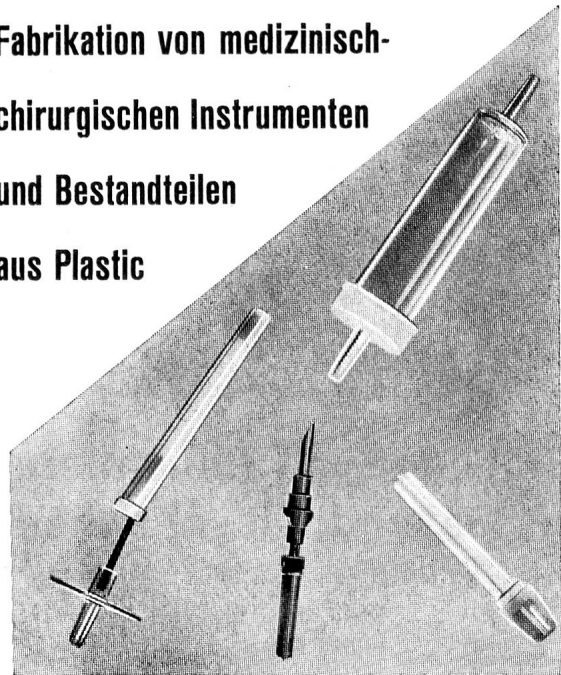

Schöne Druck- sachen

Kataloge, Prospekte, Plakate
in Buch-, Offset- und Siebdruck

Vogt-Schild AG
Buchdruckerei und Verlag
Solothurn 065/26461

Fabrikation von medizinisch-
chirurgischen Instrumenten
und Bestandteilen
aus Plastic

HERA AG LYSS

Kunststoff-Presserei
Telefon (032) 856 22

Thermaplast-Spritzerei

Hector Egger baut vorfabriziert

Verlangen Sie unsere
ausführliche Dokumentation:

Hector Egger AG
Abteilung «vorfabriziert»
4900 Langenthal

Schulhäuser
Wohnungen für Gastarbeiter
Büros
Verkaufspavillons
Kantinen
Spitalpavillons
Ferienhäuser
Lagerhäuser