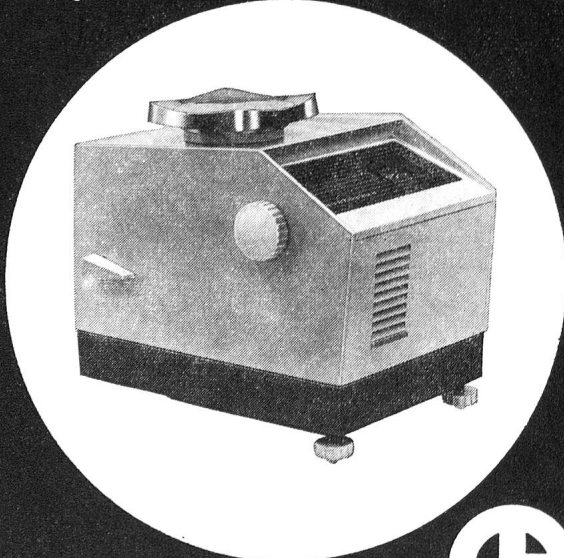

Niveaubetten mit und ohne Elektromotoren

sowie Krankenmobiliar aller Art

Basler Eisenmöbelfabrik AG

4450 Sissach Telefon 061 85 17 91

Neue oberhalbige Präzisionswaagen mit Digitalskalen, Serie 2200
6 verschiedene Modelle
Wägebereich von 160 bis 5000 g,
Belastbarkeit von 170 bis 8000 g.
Prospekte, Angebote und Vorführungen auf Wunsch.

sartorius

Petersgraben 33

Tel. 061 23 22 64