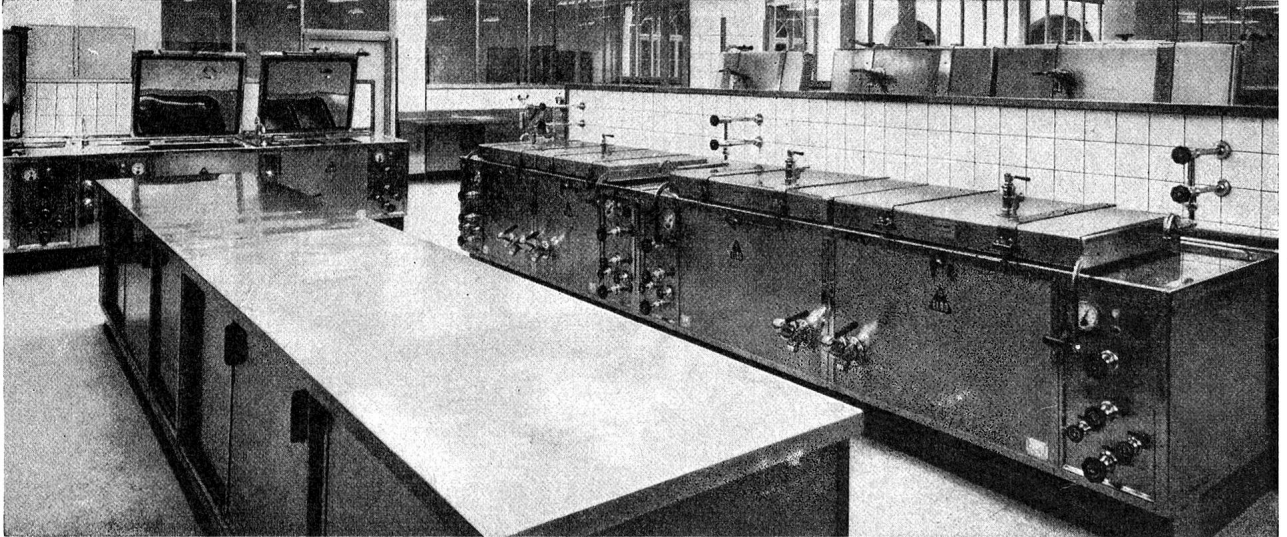

# *Durisol*

**ELRO für Beratung  
Planung  
Lieferung  
Einrichtung  
Instruktion  
Service**

Wir planen und fabrizieren neuzeitliche KÜcheneinrichtungen für Spitäler, Anstalten, Kantinen und Hotels.  
ELRO-Universal-Kochapparate sind vollständig aus rostfreiem Stahl, sehr hygienisch, durchdacht konstruiert und garantieren beste Platzausnutzung.  
ELRO hat mehr als 20 Jahre Erfahrung im Bau von Niederdruck-Kochapparaten mit Regulierautomatik für Elektrische, Gas-, Dampf- oder Heisswasser-Beheizungen.