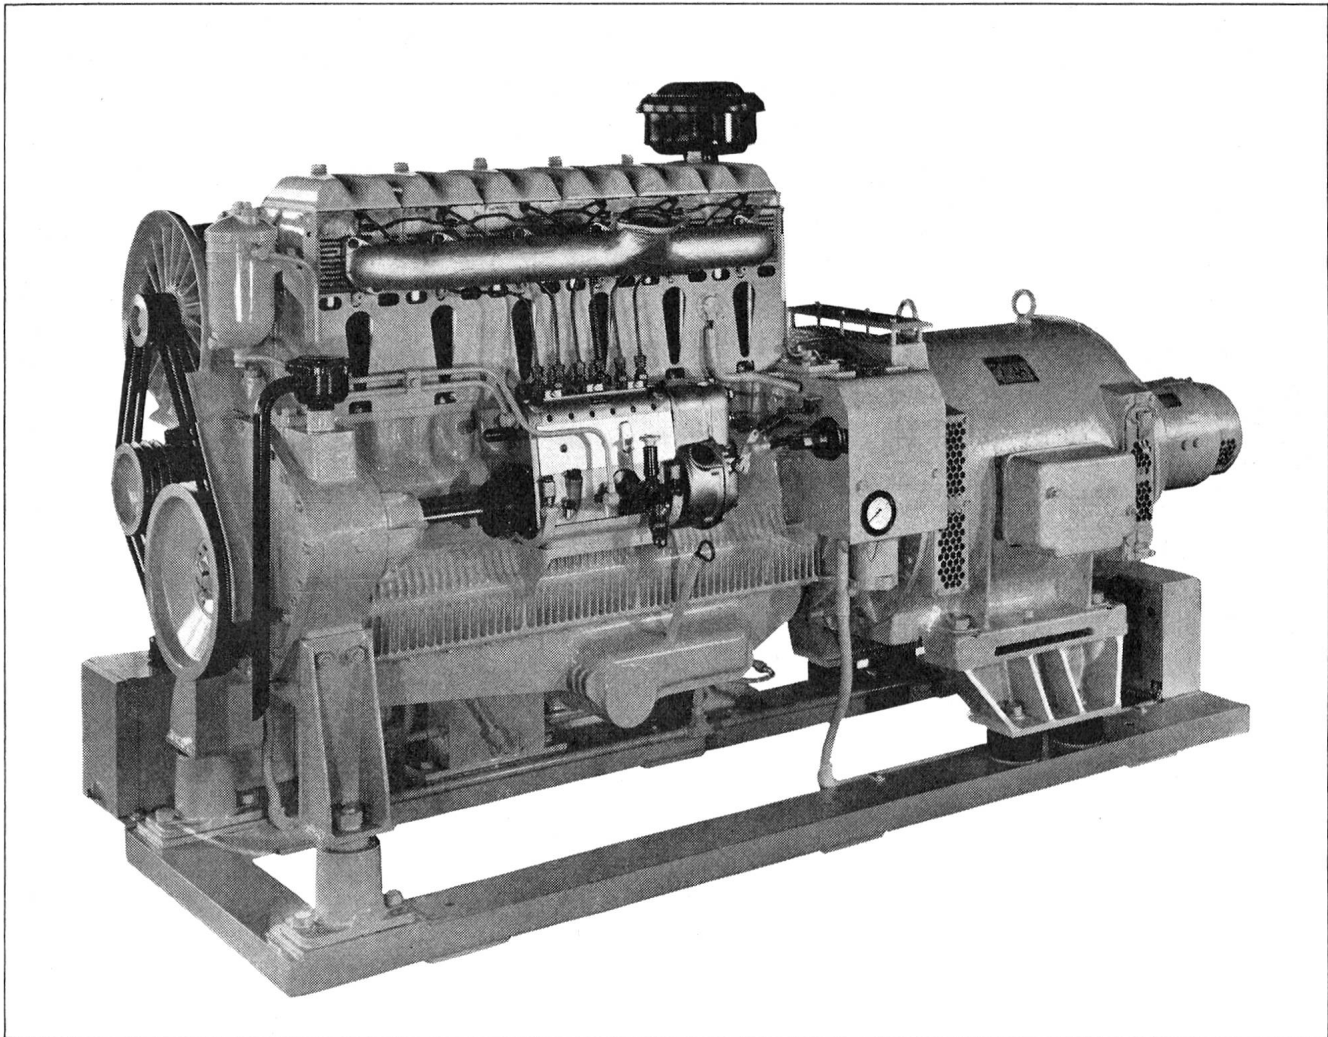

## Diesel-Generator-Gruppen

bewahren Sie vor Stromausfall und brechen Ihre Stromspitzen.

Wir bauen halb- und vollautomatisch arbeitende Diesel-Generator-Gruppen modernster Konzeption mit Leistungen von 20 bis 20000 kW für