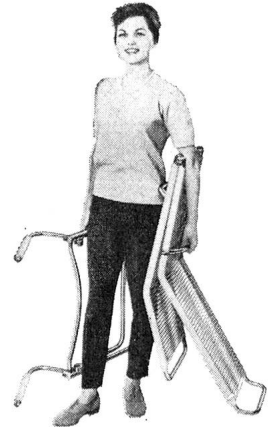

Altorfer-Liegestuhl 558

Das Ausruhen in diesem Liegestuhl bringt vollkommene Entspannung. Die Fusshochlagerung ist besonders begehrt. Ein Liegestuhl, der auf kleinem Raume zusammengelegt werden kann (Mitnahme im Auto möglich). Die Metallteile sind verzinkt und können deshalb nicht rosten. Die Liegefläche und die Armlehnen sind mit wetterbeständigen Plastic-Kordeln in Gelb, Blau, Weiss, Grün, Schwarz oder Rot bespannt.

Fr. 169.-

Altorfer AG

Fabriken in Wald und Dürnten

8636 **Wald** (Zürich)
Telefon 055 4 35 92