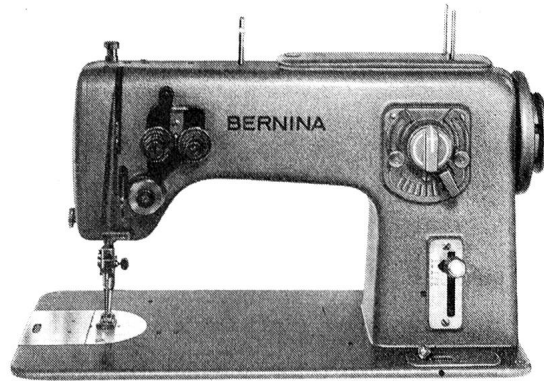

Für alle Zickzack Arbeiten Bernina 317

Für den universellen Gebrauch, für alle vorkommenden Zickzack-Näharbeiten, ist die Bernina 317 die ideale Nähmaschine. Die Bernina 317 kann eingesetzt werden für elastische Nähte, Kanten umschlingen, säumen, rollsäumen, kräuseln, Kappnähte, Biesen, Applikationen, Knopflöcher, Lochstickerei, Stopfarbeiten, Blindstich, alle Geradnaht-Arbeiten. Die Bernina 317 wird in verschiedenen Ausrüstungen geliefert, je nach speziellem Verwendungszweck. Verlangen Sie nähere Angaben und Preise.

Fritz Gegauf AG,
Bernina-Nähmaschinenfabrik, 8266 Steckborn TG

BERNINA

Bei Netzausfall keine Panik

Treppen, Korridore und
wichtige Arbeitsplätze
bleiben beleuchtet

kein Schaden

Sicherheits- und
Alarmeinrichtungen
bleiben funktionstüchtig

dank Plus Notstromversorgung

Plus AG 4000 Basel 6
Tel. 061/23 79 10