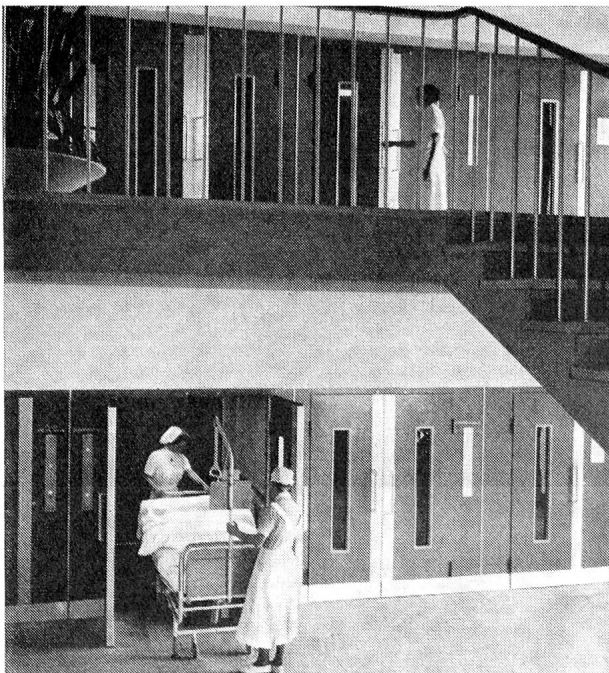

Schlieren

**schnell
und
sicher**

**Bettenaufzüge
Personenaufzüge
Warenaufzüge
Speisenaufzüge**

Schlieren

Schweizerische
Wagens- und Aufzügefabrik AG
Schlieren-Zürich