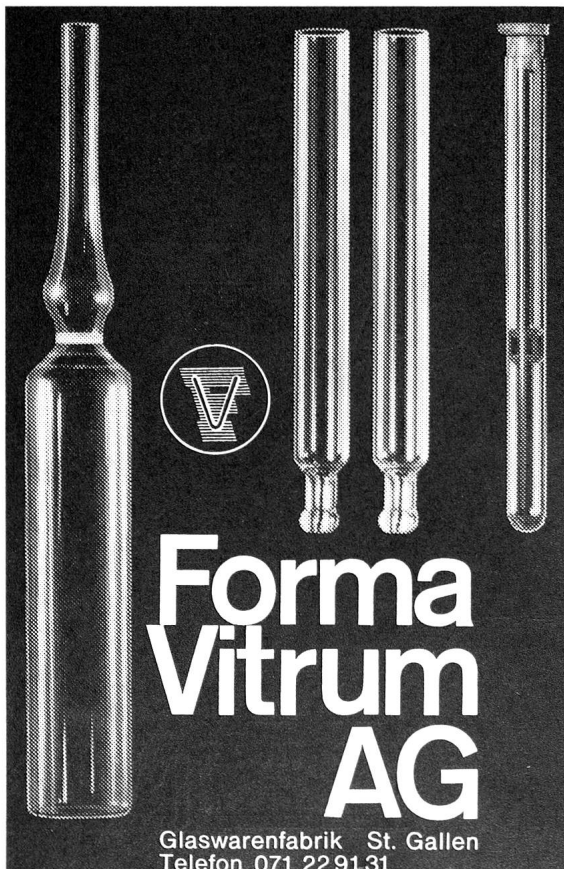

HEIZÖL  
BENZIN  
DIESELÖL

St.-Jakobs-Strasse 2 4002 BASEL

Laboratoires  
**VIFOR S.A.**  
GENEVE

Spécialités  
pharmaceutiques

Glaswarenfabrik St. Gallen  
Telefon 071 229131

*Die «Zürich»-Police  
in Ihrer Hand,  
Für Sicherheit  
das beste Pfand!*