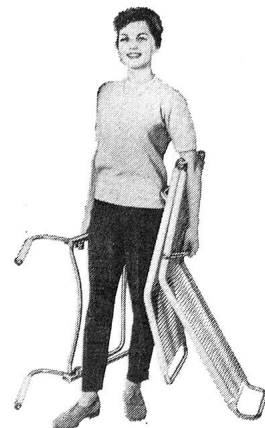

Altorfer AG

Fabriken in Wald und Dürnten

8636 **Wald** (Zürich)
Telefon 055 4 35 92