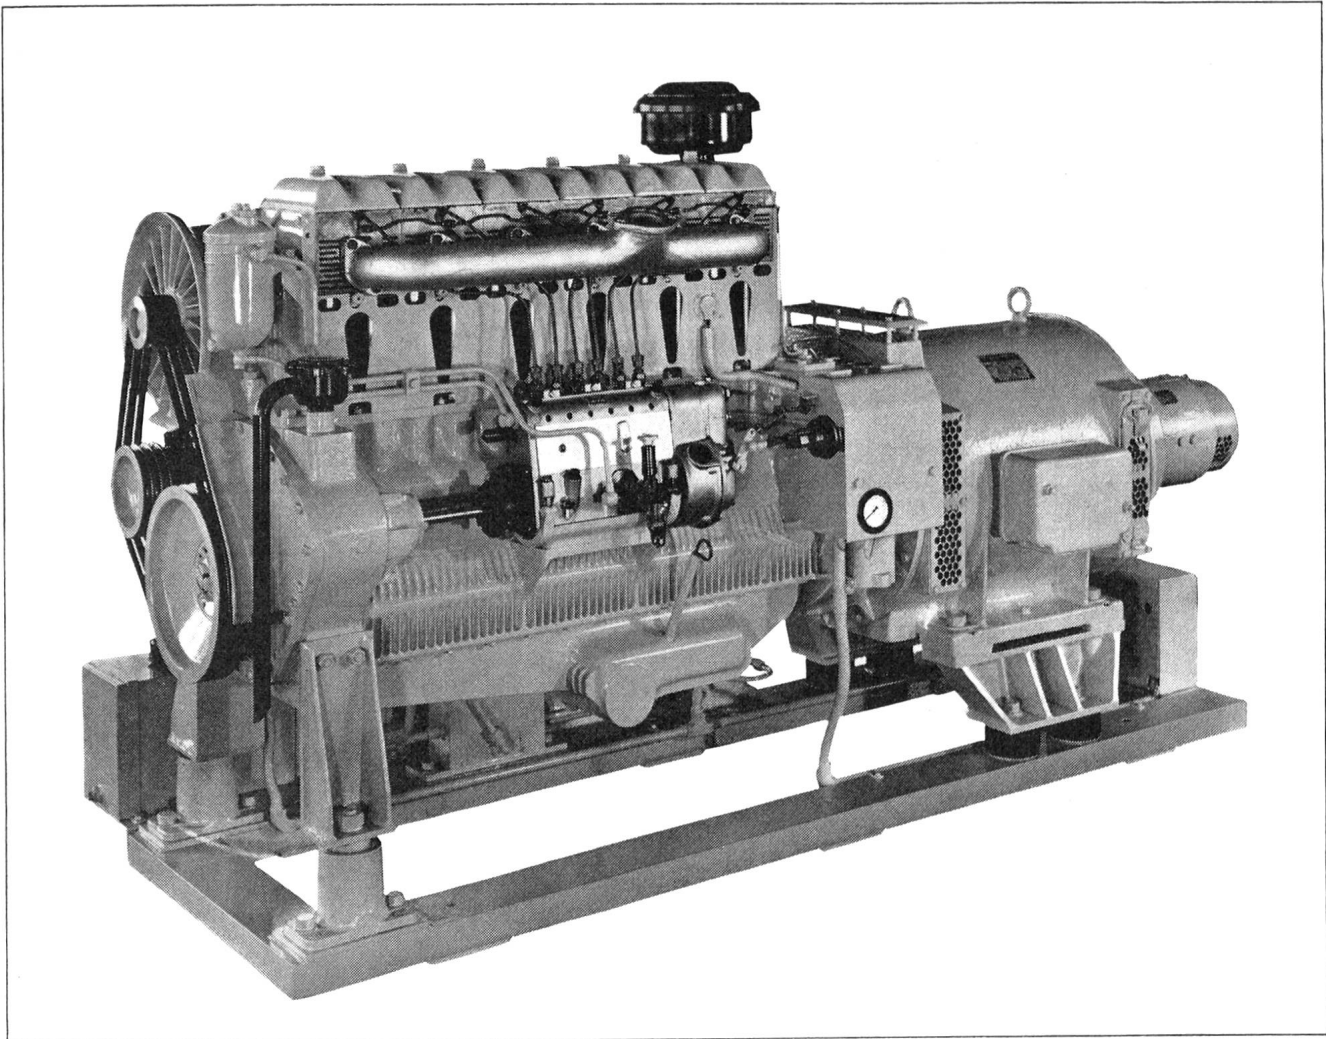

## Diesel-Generator-Gruppen

bewahren Sie vor Stromausfall und brechen Ihre Stromspitzen.

Wir bauen halb- und vollautomatisch arbeitende Diesel-Generator-Gruppen modernster Konzeption mit Leistungen von 20 bis 20000 kW für