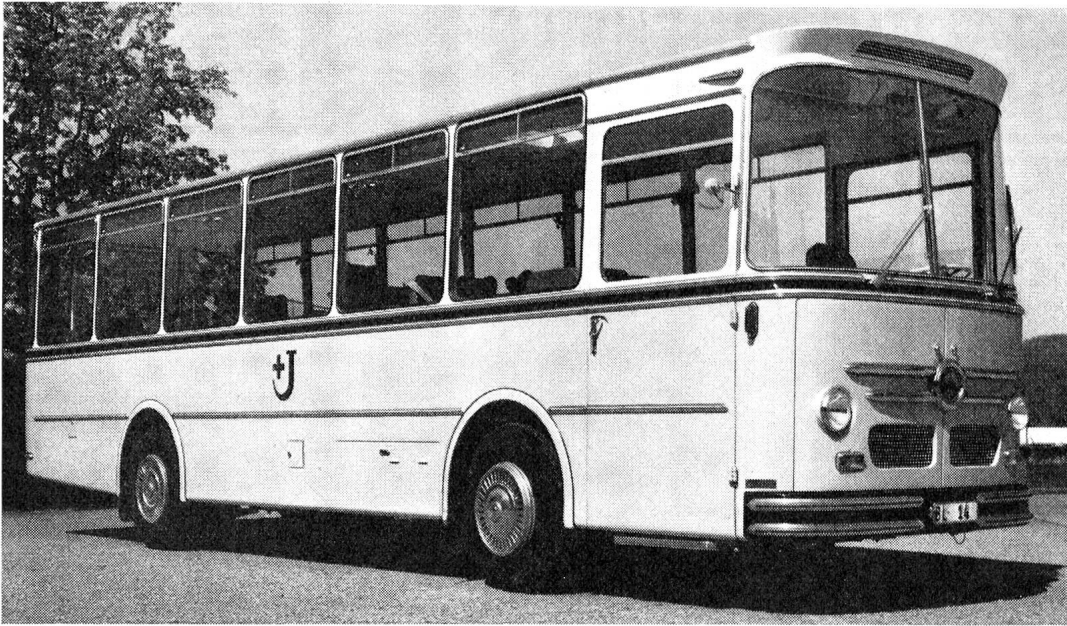

Invalidentransportfahrzeug
des Roten Kreuzes auf Chassis
SAURER 3 DUK

Karosserie: Frech-Hoch AG,
Sissach BL

SAURER

Aktiengesellschaft
Adolph Saurer, Arbon

γ-Globulin SRK

i. m. 16%

i. v. 6%

Zur Prophylaxe von Viruskrankheiten.
Zur Therapie bakterieller Infektionen.