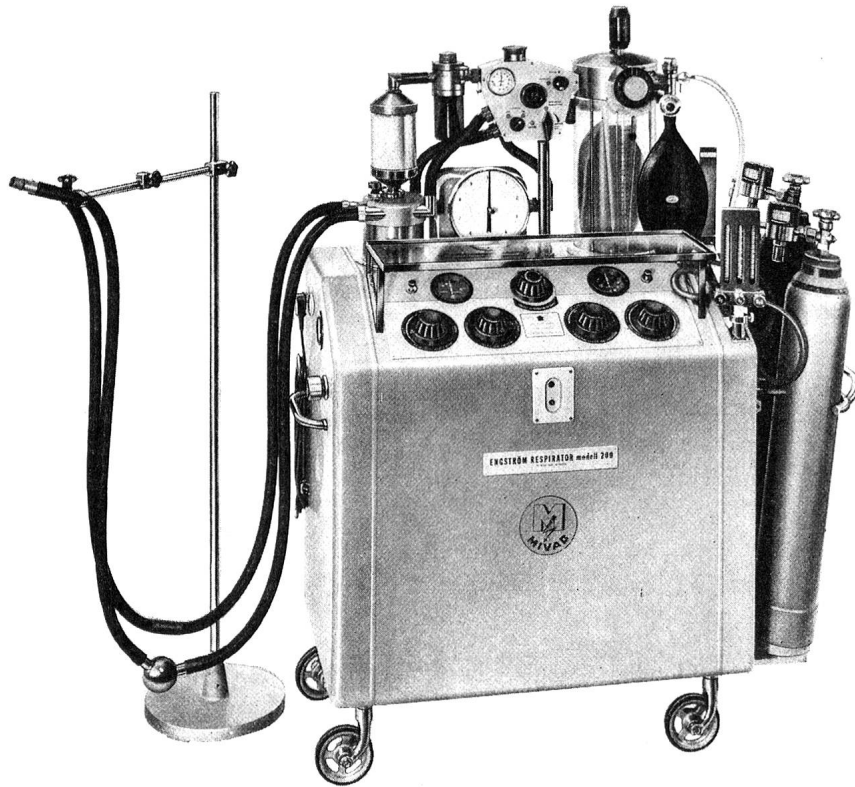

mit 15 Silva-Punkten

Spitzenprodukte der schweizerischen Mineralquellen

Elmer-Citro
Romanette
Orangina
Eptinger
VIVI-KOLA
Zürcher
EXTRA
HENNIEZ
Lilhinée
Pepita
PASSUGGER
Weißburger

Engström Narkose-Respirator
Mod. 200 CH