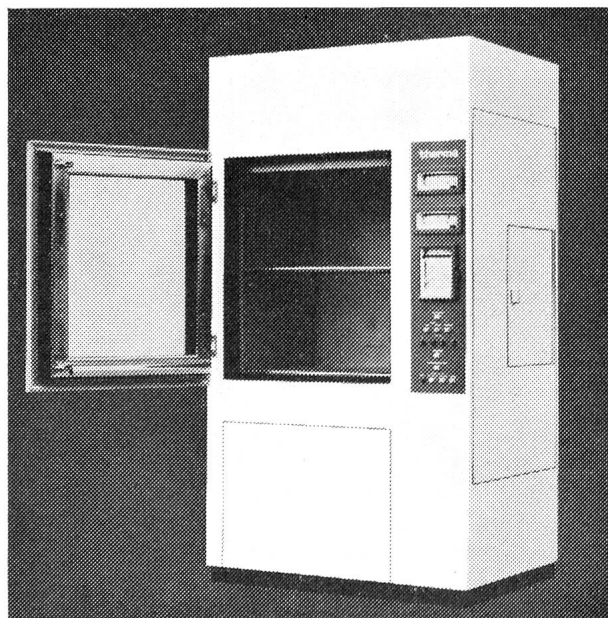

Günstige Preise und gute Qualität

Schuhfabrik AG
6374 Buochs NW, Telefon 84 53 96

Therma
Klimaprüfschrank KI 336
Wechseltemperaturschrank Te 336
in neuer Ausführung

Vielfältige Verwendungsmöglichkeiten. Temperaturbereich von -80° + 80° C.
Feuchtigkeitsbereich von 35 bis 95%