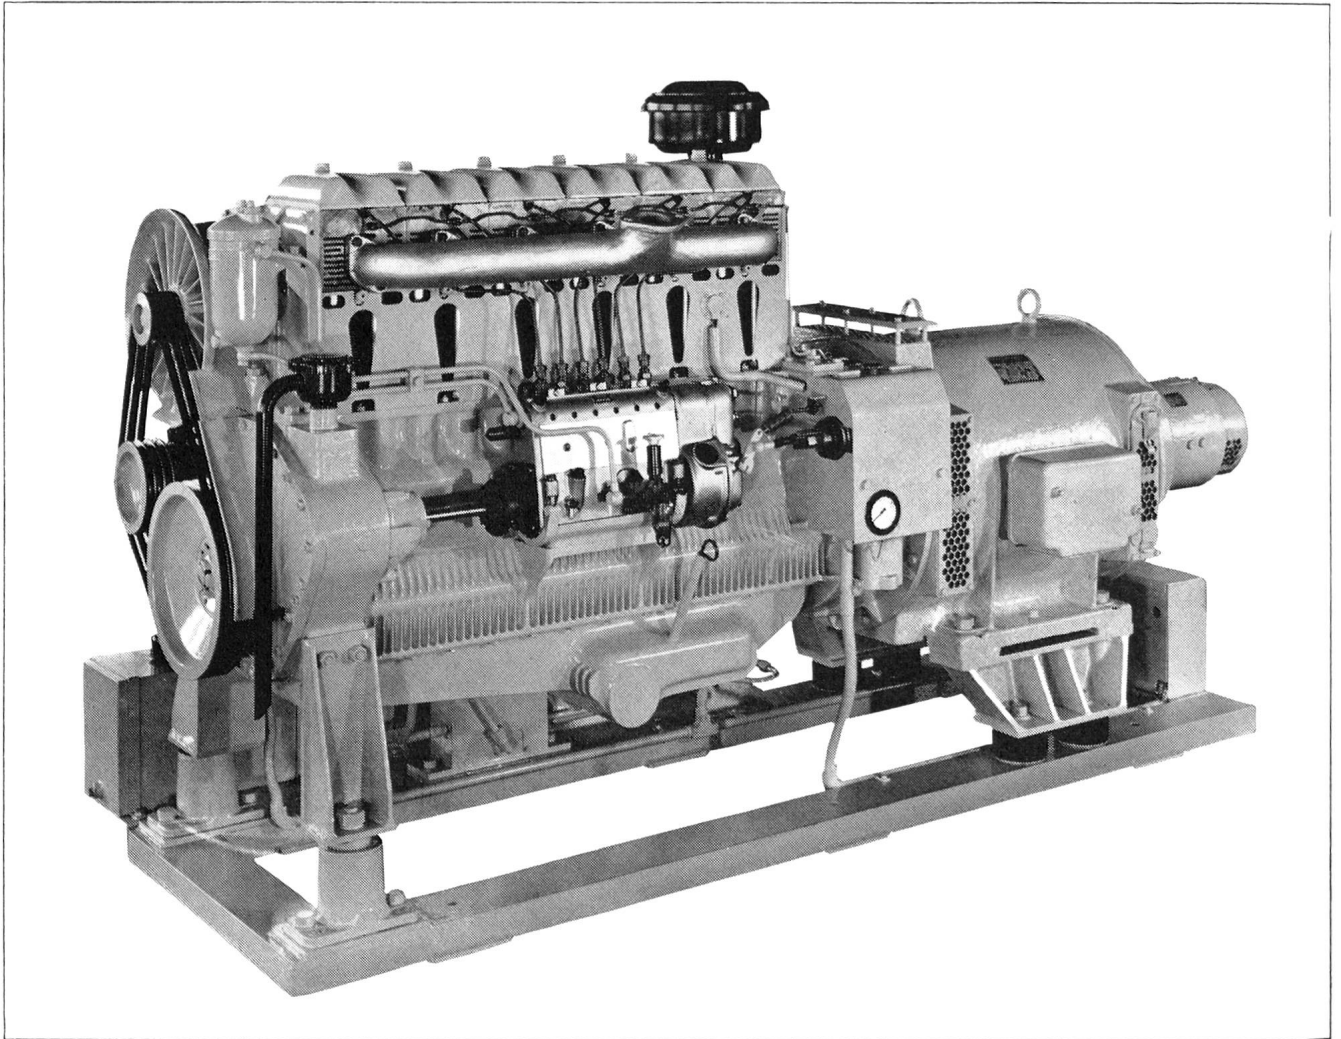

SULZER

Diesel-Generator-Gruppen

bewahren Sie vor Stromausfall und brechen Ihre Stromspitzen.

Wir bauen halb- und vollautomatisch arbeitende Diesel-Generator-Gruppen modernster Konzeption mit Leistungen von 20 bis 20000 kW für