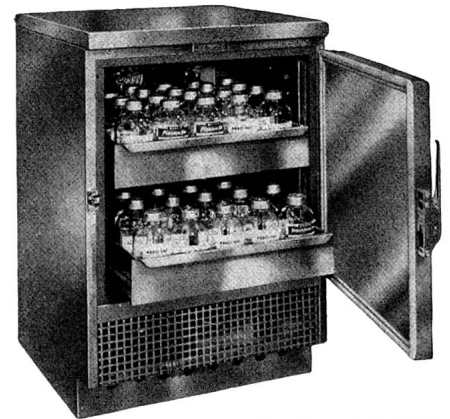

JEWETT-Blutbank-Kühlschränke

Zylinder-, Wand- und Tischmodelle

Zylindermodell JC 1

- Edelstahl, rostfrei
- Innenluftumwälzung
- Warnanlage
- Temperaturschreiber
- Sicherheitsthermostat

Tischmodell JT 1

Generalvertretung für die Schweiz: