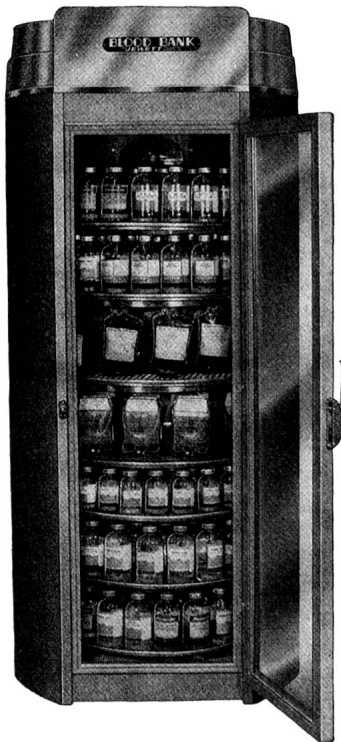

JEWETT-Blutbank-Kühlschränke

Zylinder-, Wand- und Tischmodelle

Zylindermodell JC 1

- Edelstahl, rostfrei
- Innenluftumwälzung
- Warnanlage
- Temperaturschreiber
- Sicherheitsthermostat

Tischmodell JT 1

Generalvertretung für die Schweiz: