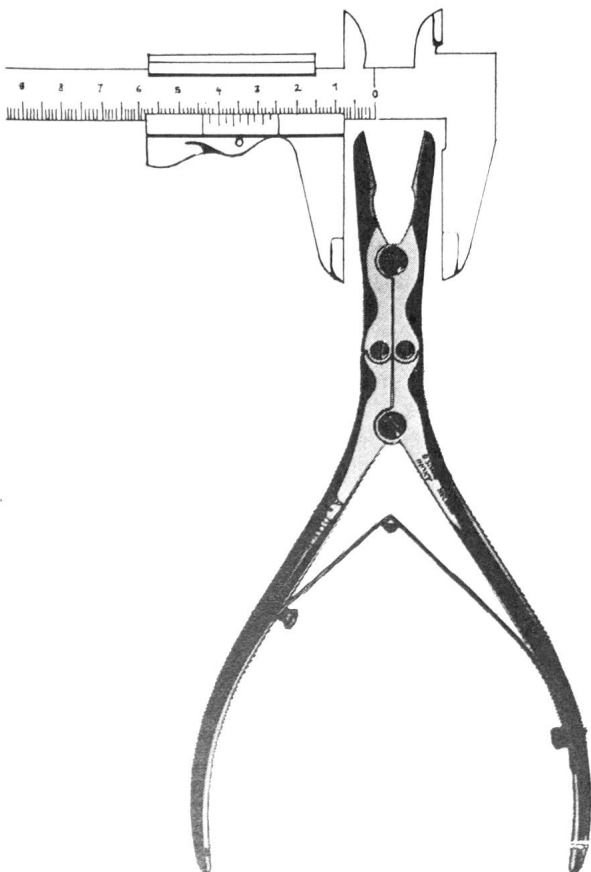

Dragées: Dose (60 Drag.)
Fr. 3.60

Erhältlich in Apotheken
und Drogerien

Kurpackung (350 Drag.)
Fr. 18.-

SIMAL

PREISGÜNSTIGE
FORMVOLLENDETE
PRÄZISIONSINSTRUMENTE
AUS SCHWEDENSTAHL

Vollständige SIMAL-Kollektion bei