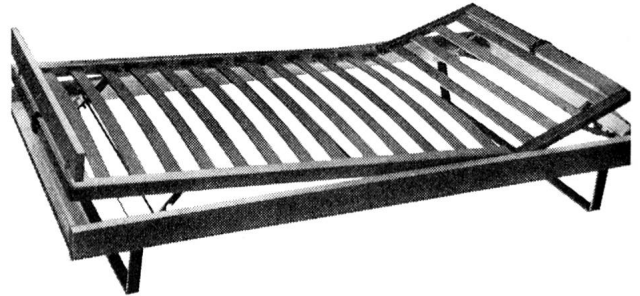

**Aus unserer
Produktion:**