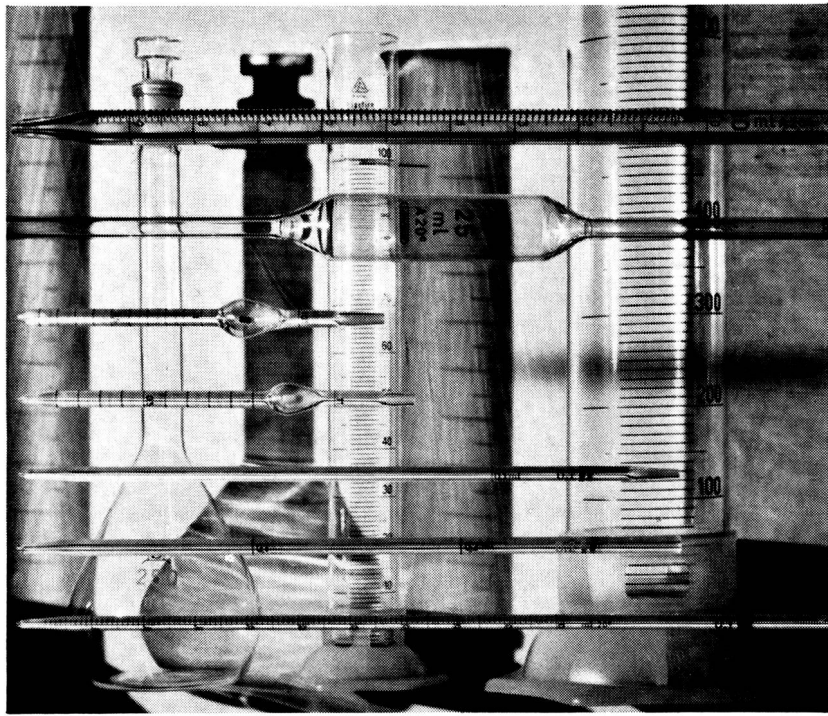

Messgeräte

colordur

Original-Fabrikat «Glasfirn»

Die Bezeichnung *colordur* bedeutet, dass die Graduierung und die Aufschriften aus säure- und laugenbeständiger Farbe nach patentiertem Verfahren eingebrannt sind. Für die Messgeräte *colordur* (Original «Glasfirn») führen wir in der Schweiz den Alleinverkauf.

Die wichtigsten Merkmale:

Pipetten mit geschliffener, polierter Ablaufspitze, gleichmässige und starkwandige Ausführung.

Messkolben aus hitzebeständigem Borosilikatglas (Pyrex, DURAN-50 etc.) mit Normschliff-Stopfen aus Glas oder Kunststoff.

Messzylinder mit auswechselbarem Kunststoff-Fuss (6-kant) «Fixator».

Ernst Keller & Co. AG.

Voltastrasse 102, Basel/Schweiz
Telefon 061 43 55 30

keller

**ELRO für Beratung
Planung
Lieferung
Einrichtung
Instruktion
Service**

Wir planen und fabrizieren neuzeitliche KÜcheneinrichtungen für Spitäler, Anstalten, Kantinen und Hotels.

ELRO-Universal-Kochapparate sind vollständig aus rostfreiem Stahl, sehr hygienisch, durchdacht konstruiert und garantieren beste Platzausnutzung.

ELRO hat mehr als 20 Jahre Erfahrung im Bau von Niederdruck-Kochapparaten mit Regulierautomatik für Elektrische, Gas-, Dampf- oder Heisswasser-Beheizungen.