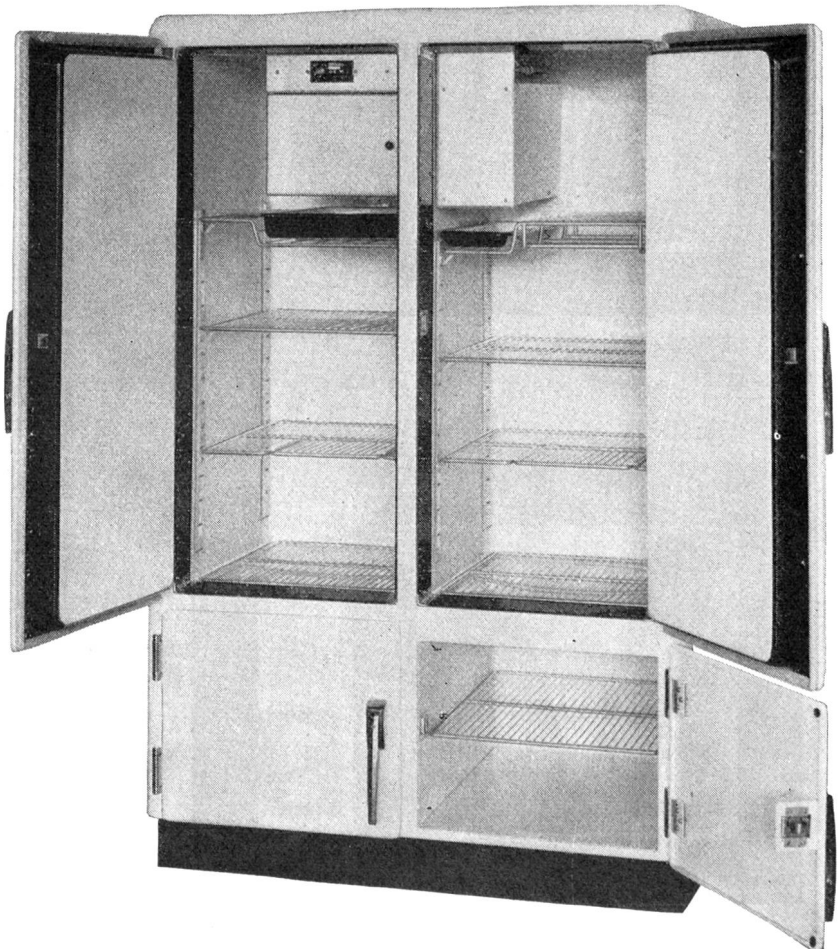

2x200 Liter Kühlraum im zweitürigen Thermo-Metall-Kühlschrank

Ein praktischer Etagen-Kühlschrank mit 400 l Inhalt, zwei geruchgetrennten Abteilen, innen feuervermaillert, grossem Gefrierfach mit 4 Eisschubladen, verstellbaren Tablaren und Temperaturregulierung.

Wir liefern für Economat und Küche: Kühlräume, Gemüse Kühlräume und Kühlschränke — Glacemaschinen und Konservatoren — Gefriertruhen und Gefrierräume — Luftentfeuchter

für Laboratorien und Operationssäle: Versuchsschränke — Medikamentenschränke — Schränke und Anlagen für pathologische Zwecke — Klimaanlage

für Etagen und Offices: Einzel-Kühlschränke - Zentralanlagen-Kühlschränke

Verlangen Sie bitte unsere Dokumentationen. Beratende Thermo-Kälteingenieure stehen jederzeit zu Ihrer Verfügung.

Therma AG Schwanden GL
Kältebüro Zürich 6/57, Hofwiesenstr. 141,
Tel. 051/ 26 16 06, Büros und Ausstellungen
in Bern, Basel, Lausanne und Genf.