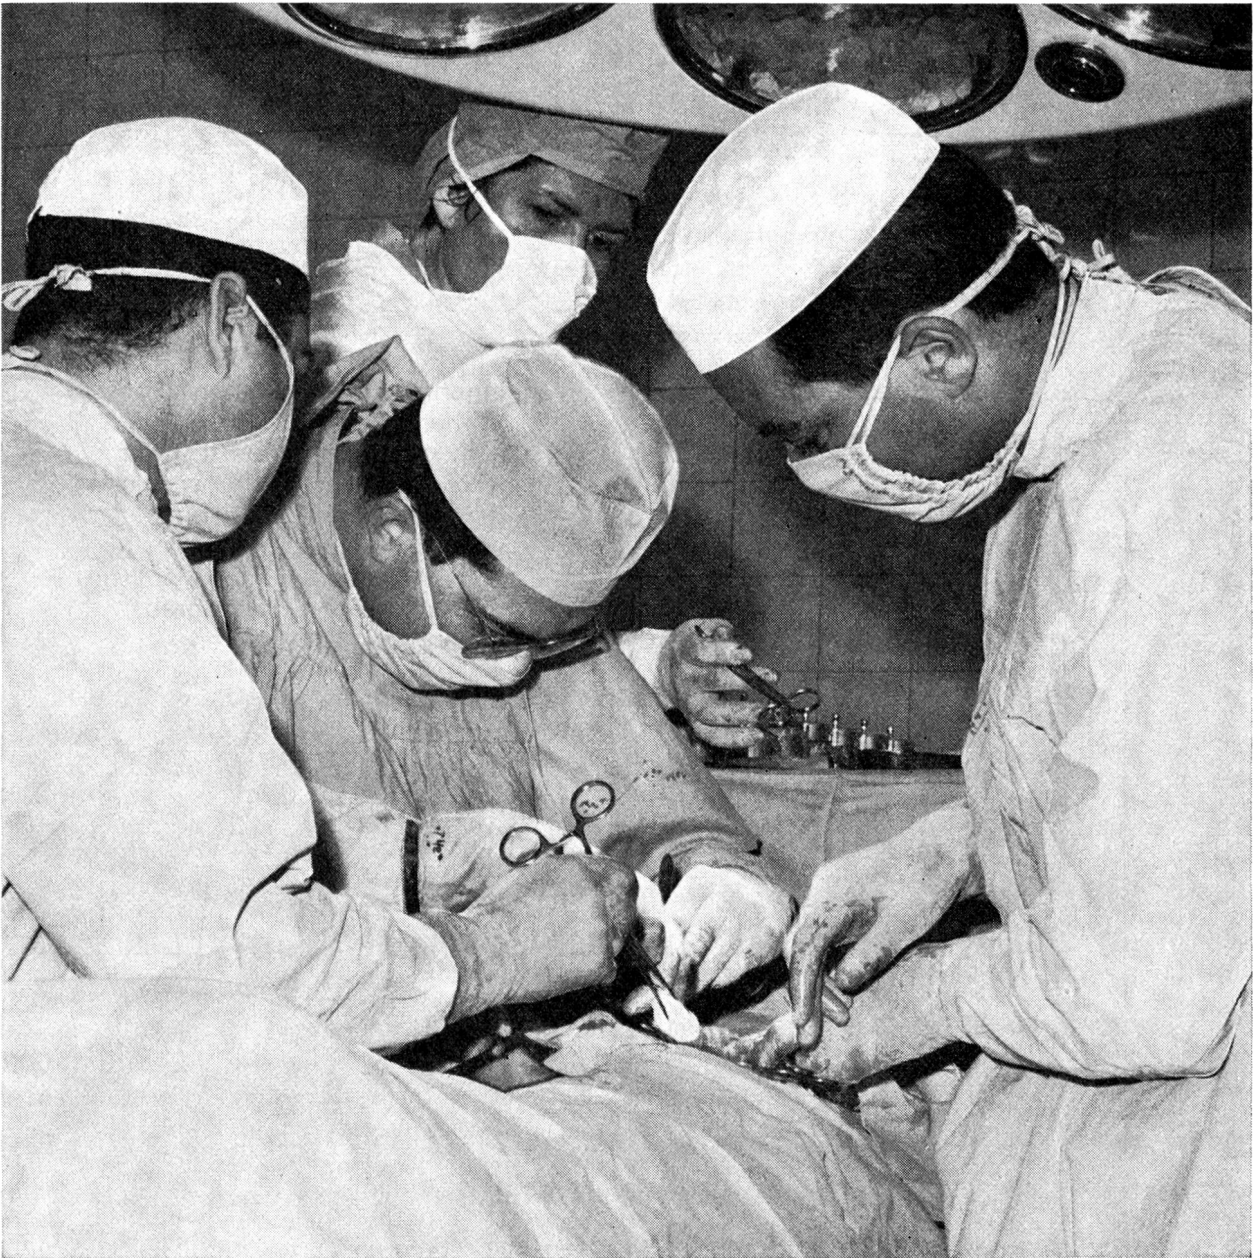

Vor jeder Injektion
Vor jeder Operation

Merfen®-Tinktur gefärbt

Das Desinfiziens
mit bakterizider Wirkung auf
grampositive und gramnegative Keime.
Das Desinfiziens
mit aussergewöhnlich guter
Gewebsverträglichkeit

Zyma AG Nyon