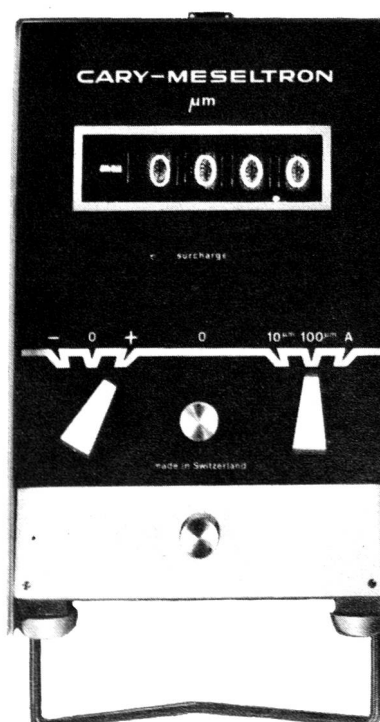

ME 02 DIGITAL

Parallelendmaße

Parallelendmaße aus Stahl, Wolframkarbid, Chromkarbid

Qualitäten LUX, SUPER, EXTRA
Typen DX/LX ab 0,05 mm
Zubehör

Lehren

Lehren aus Stahl und Wolframkarbid

Normal- (Eich-) und Grenzlehren

Auskunft durch:
CARY
CH 2400 Le Locle Schweiz